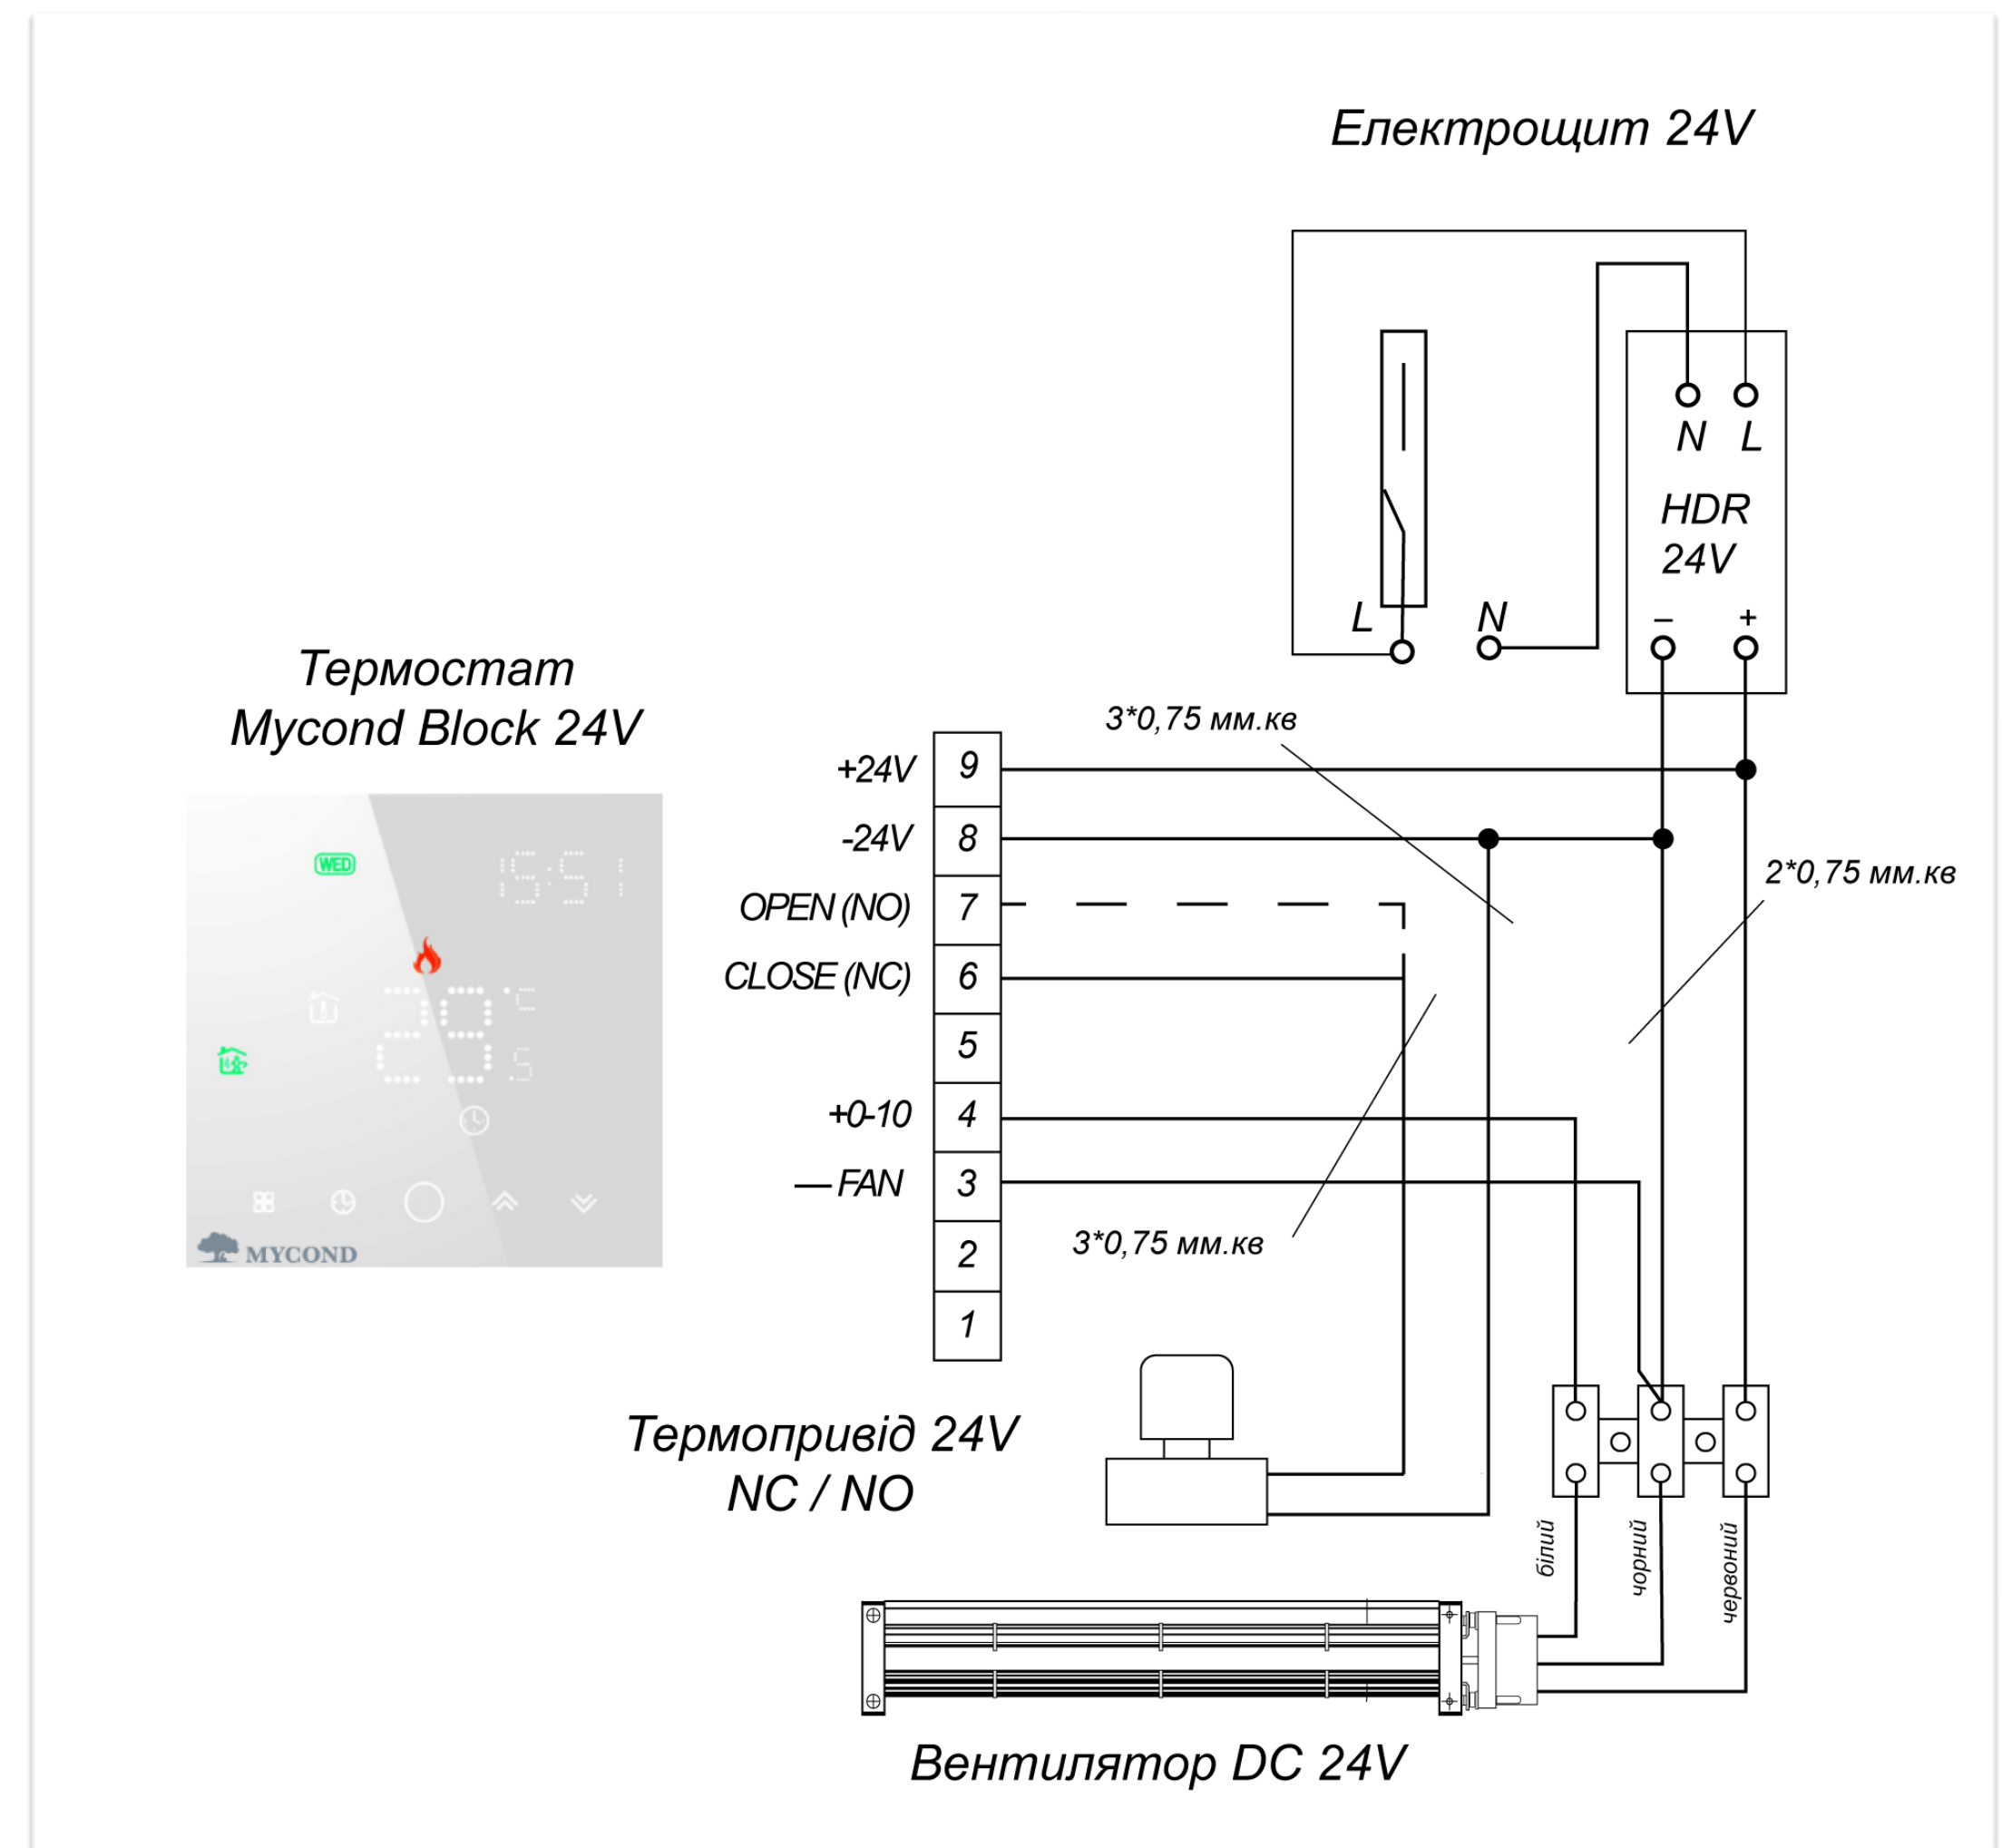

**СХЕМА ПІДКЛЮЧЕННЯ АВТОМАТИКИ ДО КОНВЕКТОРІВ
З 3-ДРОТОВИМИ ВЕНТИЛЯТОРАМИ 24V ТА ТЕРМОСТАТОМ MYCOND BLOCK 24V**

БЕЗ ТЕРМОПРИВОДА

З ТЕРМОПРИВОДОМ