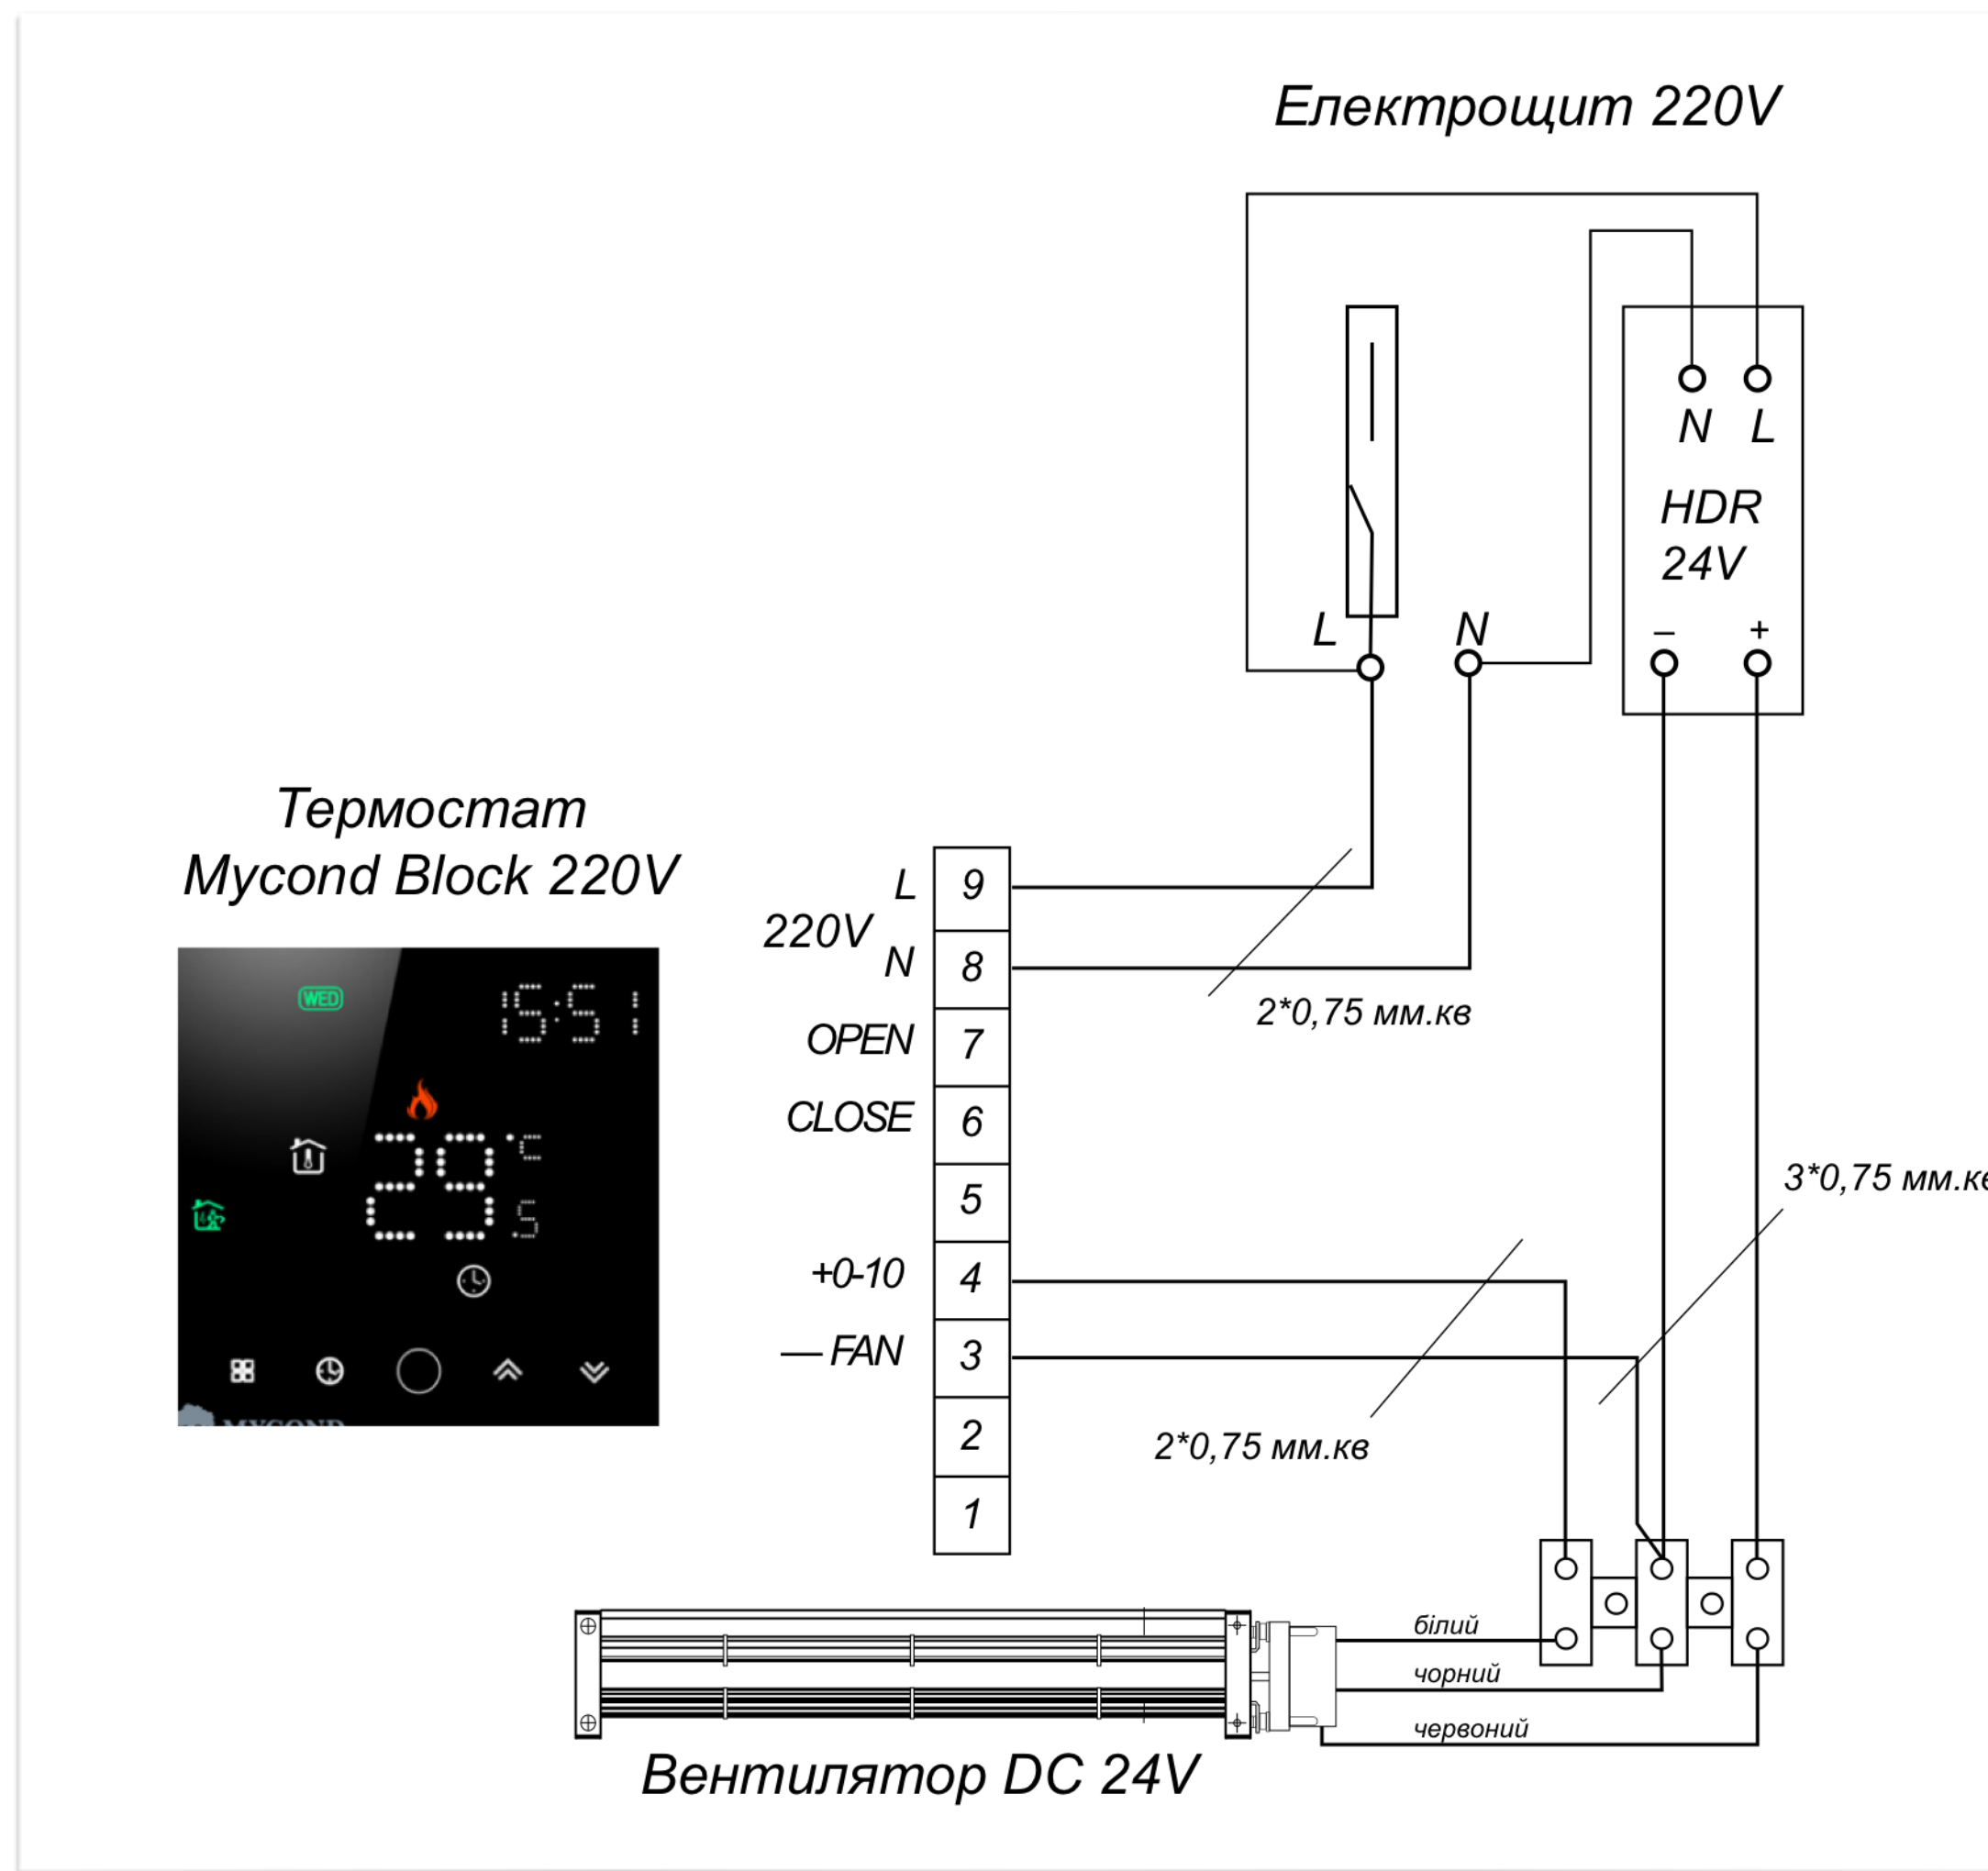

**БЕЗ ТЕРМОПРИВОДА**

**З ТЕРМОПРИВОДОМ**

**СХЕМА ПІДКЛЮЧЕННЯ АВТОМАТИКИ ДО КОНВЕКТОРІВ  
З 3-ДРОВОНИМИ ВЕНТИЛЯТОРАМИ 24V ТА ТЕРМОСТАТОМ MYCOND BLOCK 220V**

**БЕЗ ТЕРМОПРИВОДА**

**З ТЕРМОПРИВОДОМ**

СХЕМА ПІДКЛЮЧЕННЯ АВТОМАТИКИ ДО КОНВЕКТОРІВ  
З 3-ДРОВОНИМИ ВЕНТИЛЯТОРАМИ 24V ТА ТЕРМОСТАТОМ FANCOIL