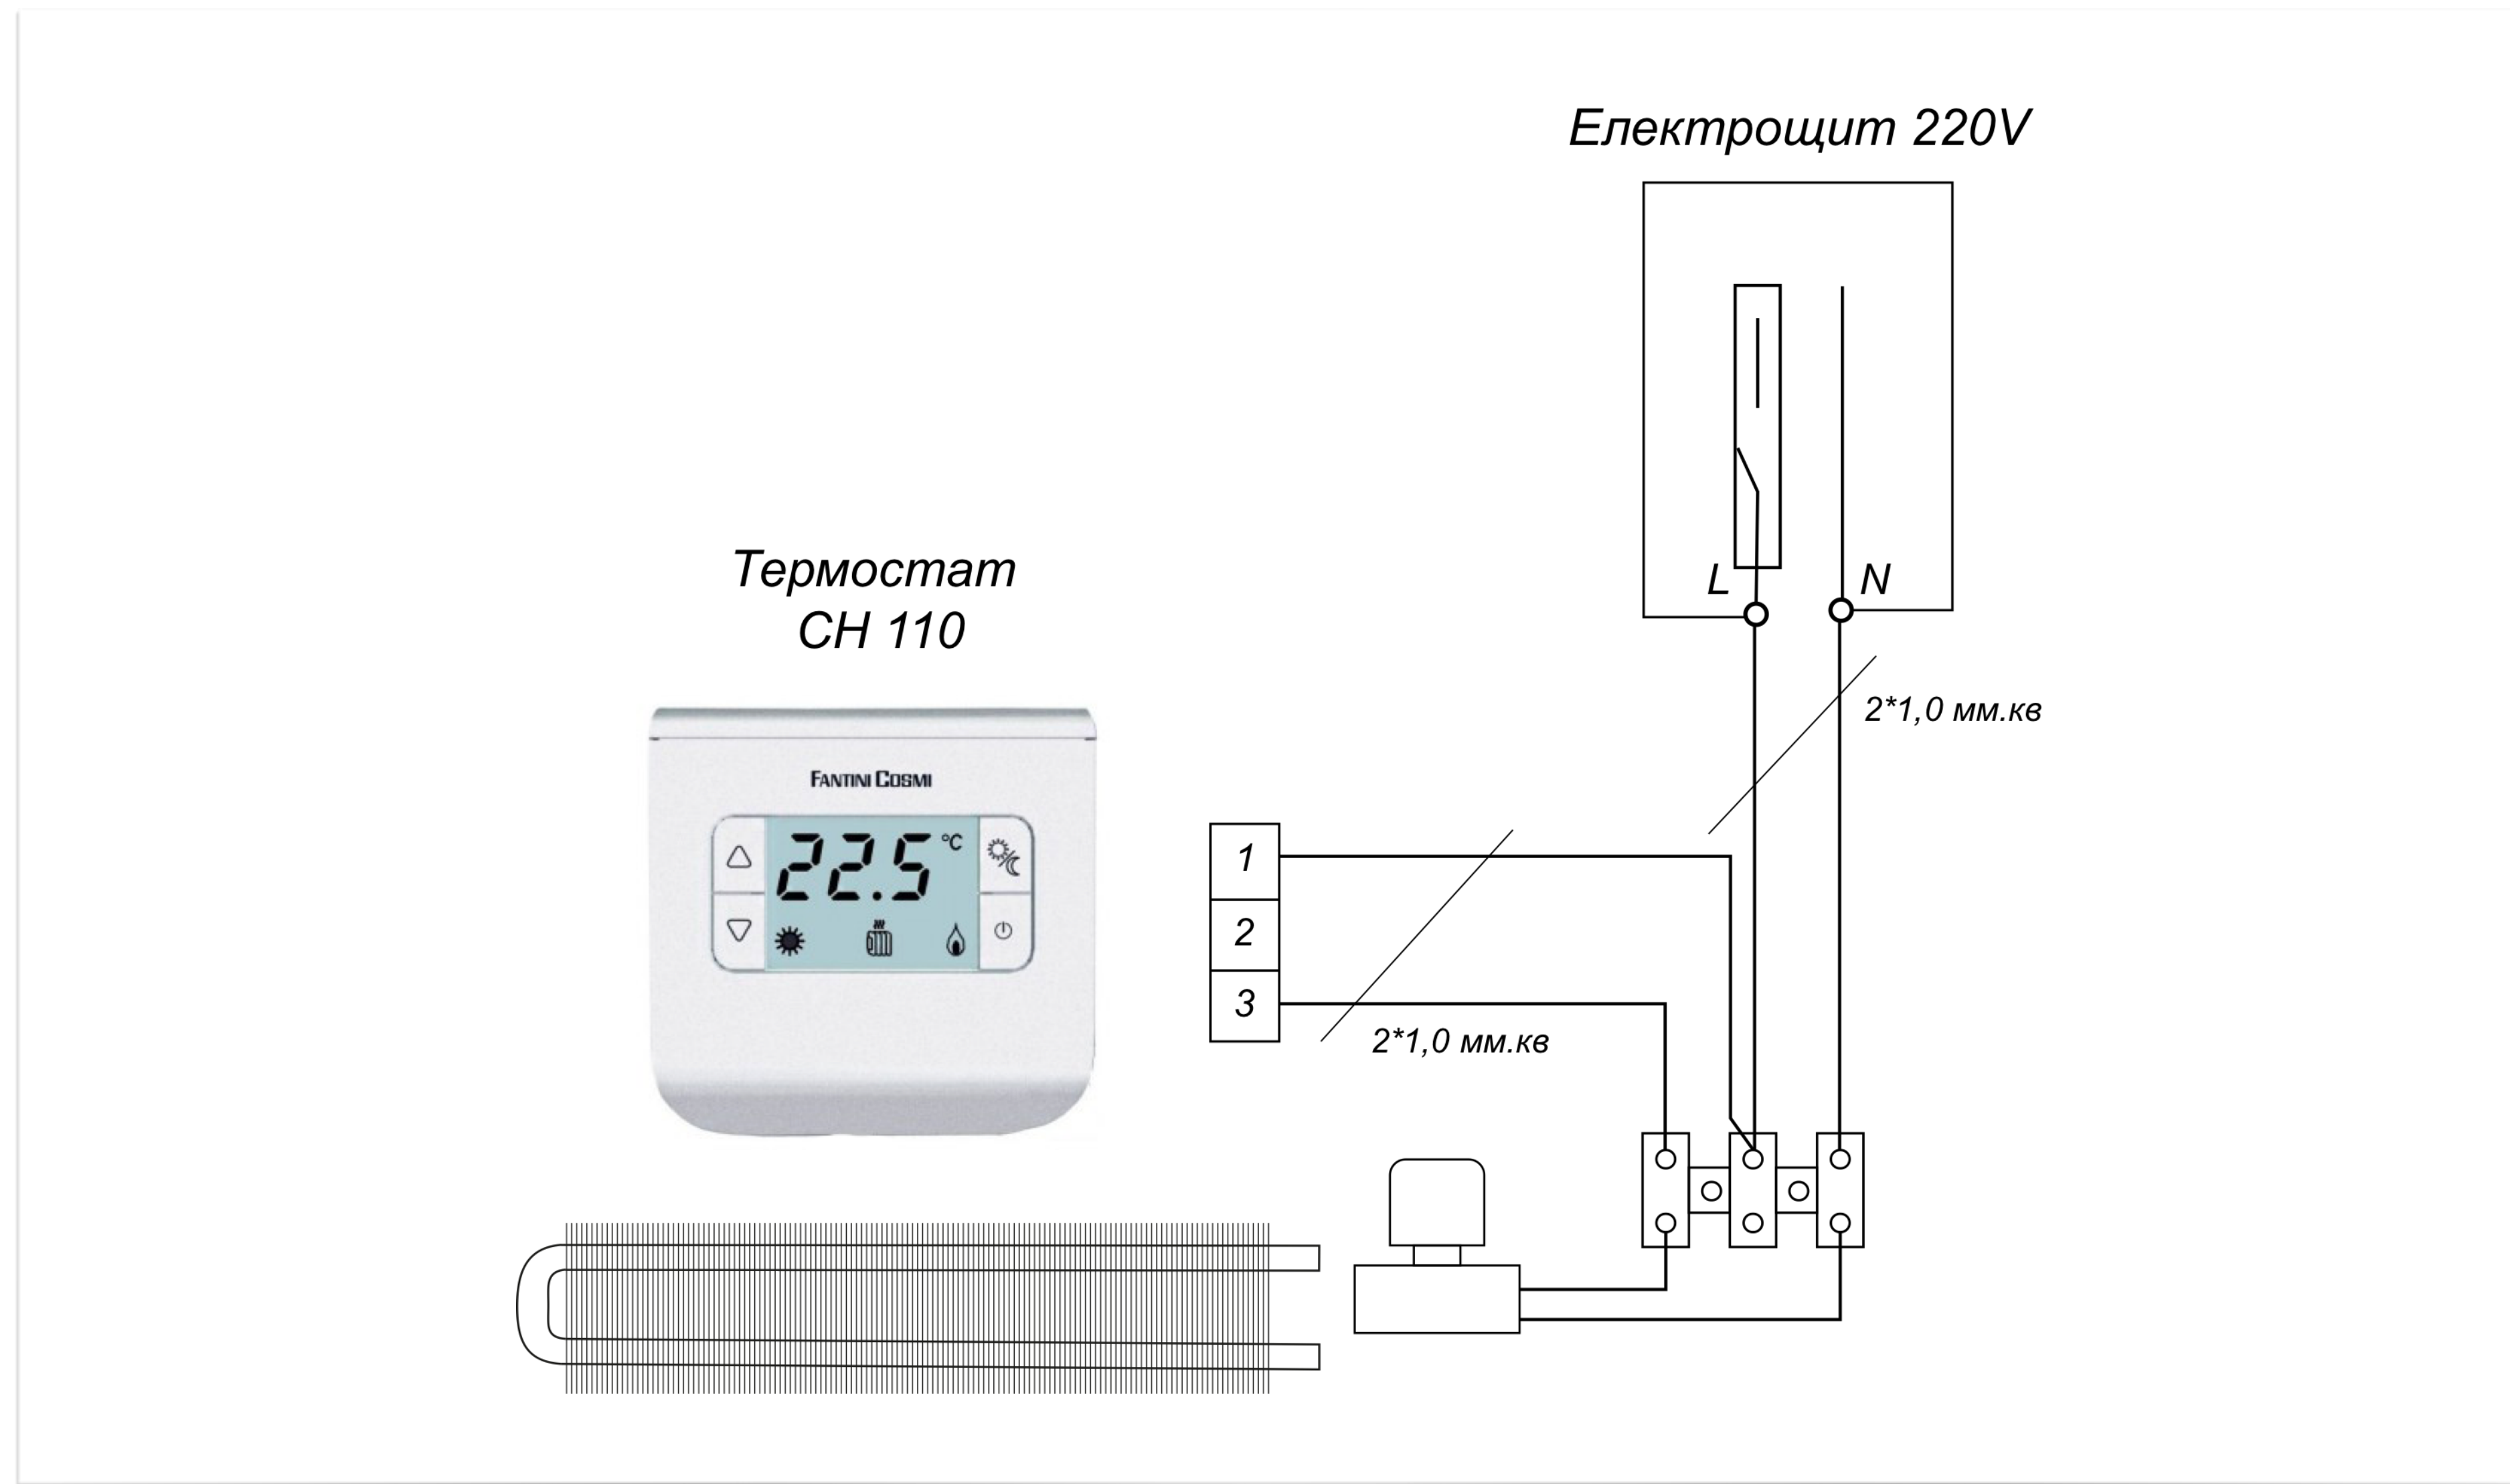

СХЕМА ПІДКЛЮЧЕННЯ НАСТІННОГО КІМНАТНОГО ТЕРМОСТАТА ДО  
НАДПІДЛОГОВОГО ТА НАСТІННОГО ЕЛЕКТРИЧНОГО КОНВЕКТОРА  
FANCOIL

**СХЕМА ПІДКЛЮЧЕННЯ ТЕРМОСТАТА  
FANTINI COSMI CH 110 ДО КОНВЕКТОРА**

СХЕМА ПІДКЛЮЧЕННЯ АВТОМАТИКИ ДО КОНВЕКТОРІВ  
З 2-ДРОТОВИМИ ВЕНТИЛЯТОРАМИ 24V