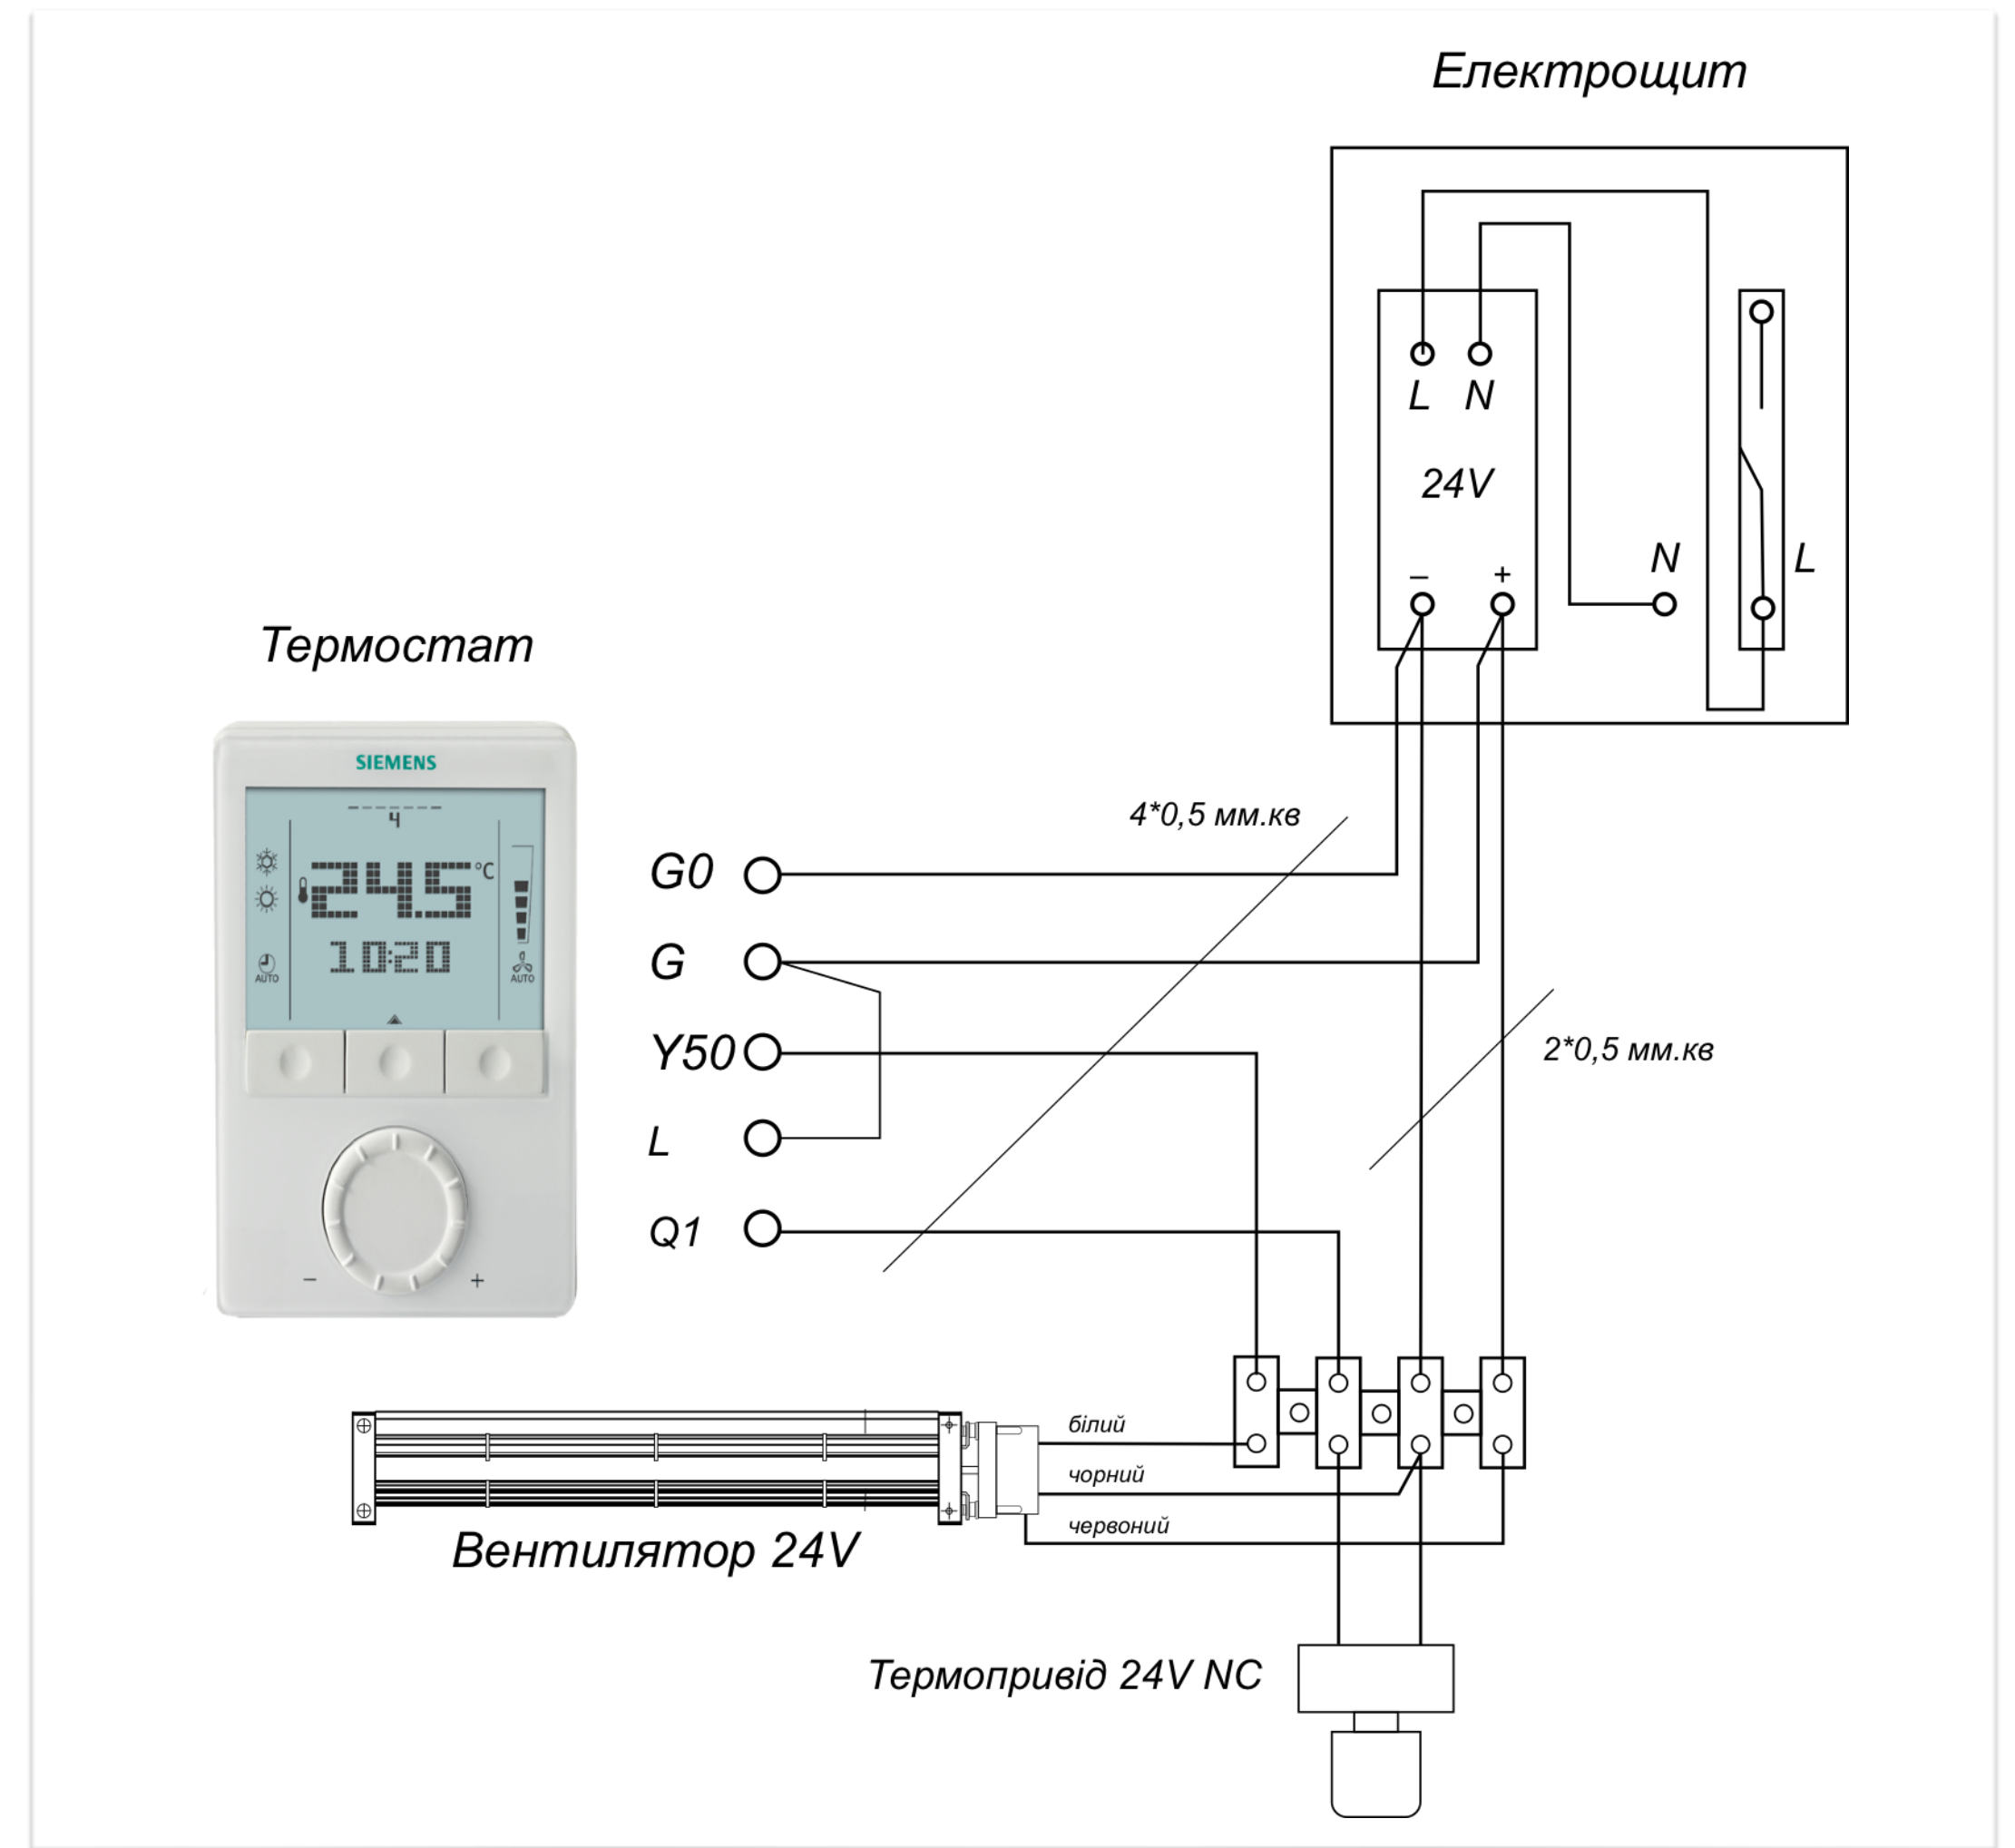

**З ТЕРМОПРИВОДОМ**

**СХЕМА ПІДКЛЮЧЕННЯ АВТОМАТИКИ ДО КОНВЕКТОРІВ  
З 3-ДРОВОНИМИ ВЕНТИЛЯТОРАМИ 24V ТА ТЕРМОСТАТОМ SIEMENS**

**БЕЗ ТЕРМОПРИВОДА**

**З ТЕРМОПРИВОДОМ**

**СХЕМА ПІДКЛЮЧЕННЯ АВТОМАТИКИ ДО КОНВЕКТОРІВ  
З 3-ДРОТОВИМИ ВЕНТИЛЯТОРАМИ 24V ТА ТЕРМОСТАТОМ MYCOND BLOCK 24V**