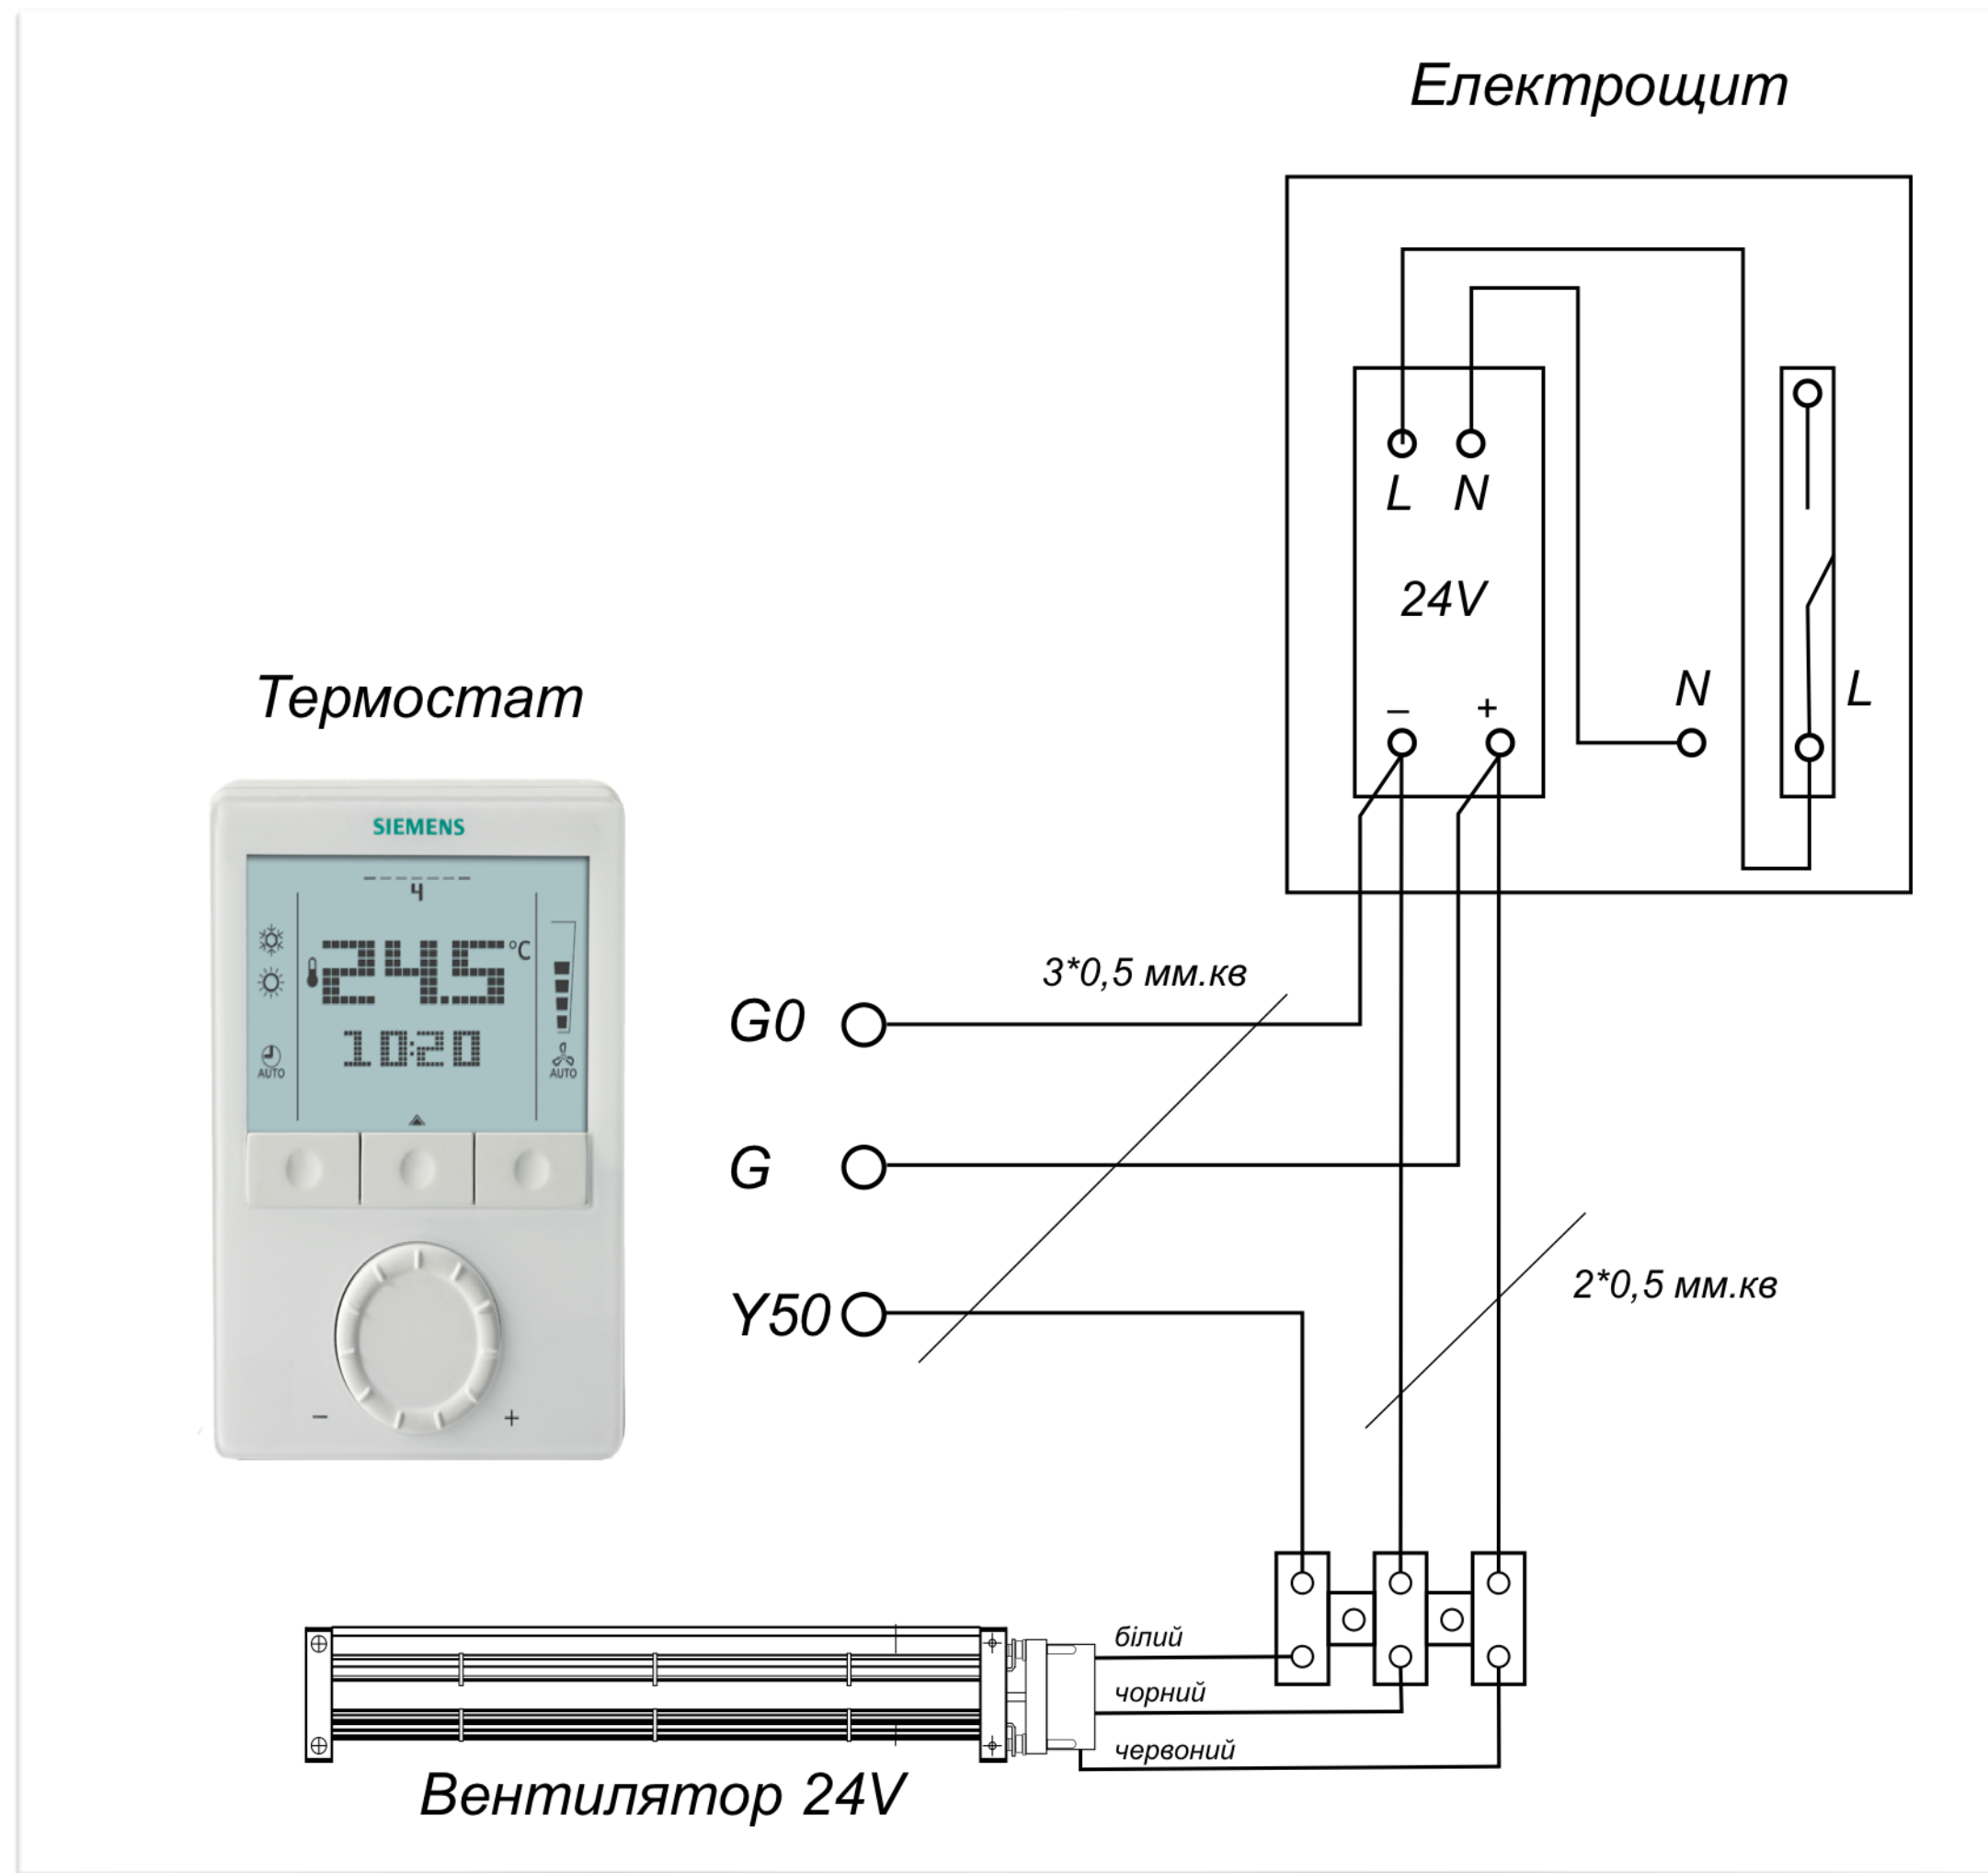

**З ТЕРМОПРИВОДОМ**

**СХЕМА ПІДКЛЮЧЕННЯ АВТОМАТИКИ ДО КОНВЕКТОРІВ  
З 3-ДРОВОНИМИ ВЕНТИЛЯТОРАМИ 24V ТА ТЕРМОСТАТОМ SIEMENS**

**БЕЗ ТЕРМОПРИВОДА**

**З ТЕРМОПРИВОДОМ**

**СХЕМА ПІДКЛЮЧЕННЯ АВТОМАТИКИ ДО КОНВЕКТОРІВ  
З 3-ДРОТОВИМИ ВЕНТИЛЯТОРАМИ 24V ТА ТЕРМОСТАТОМ MYCOND BLOCK 24V**