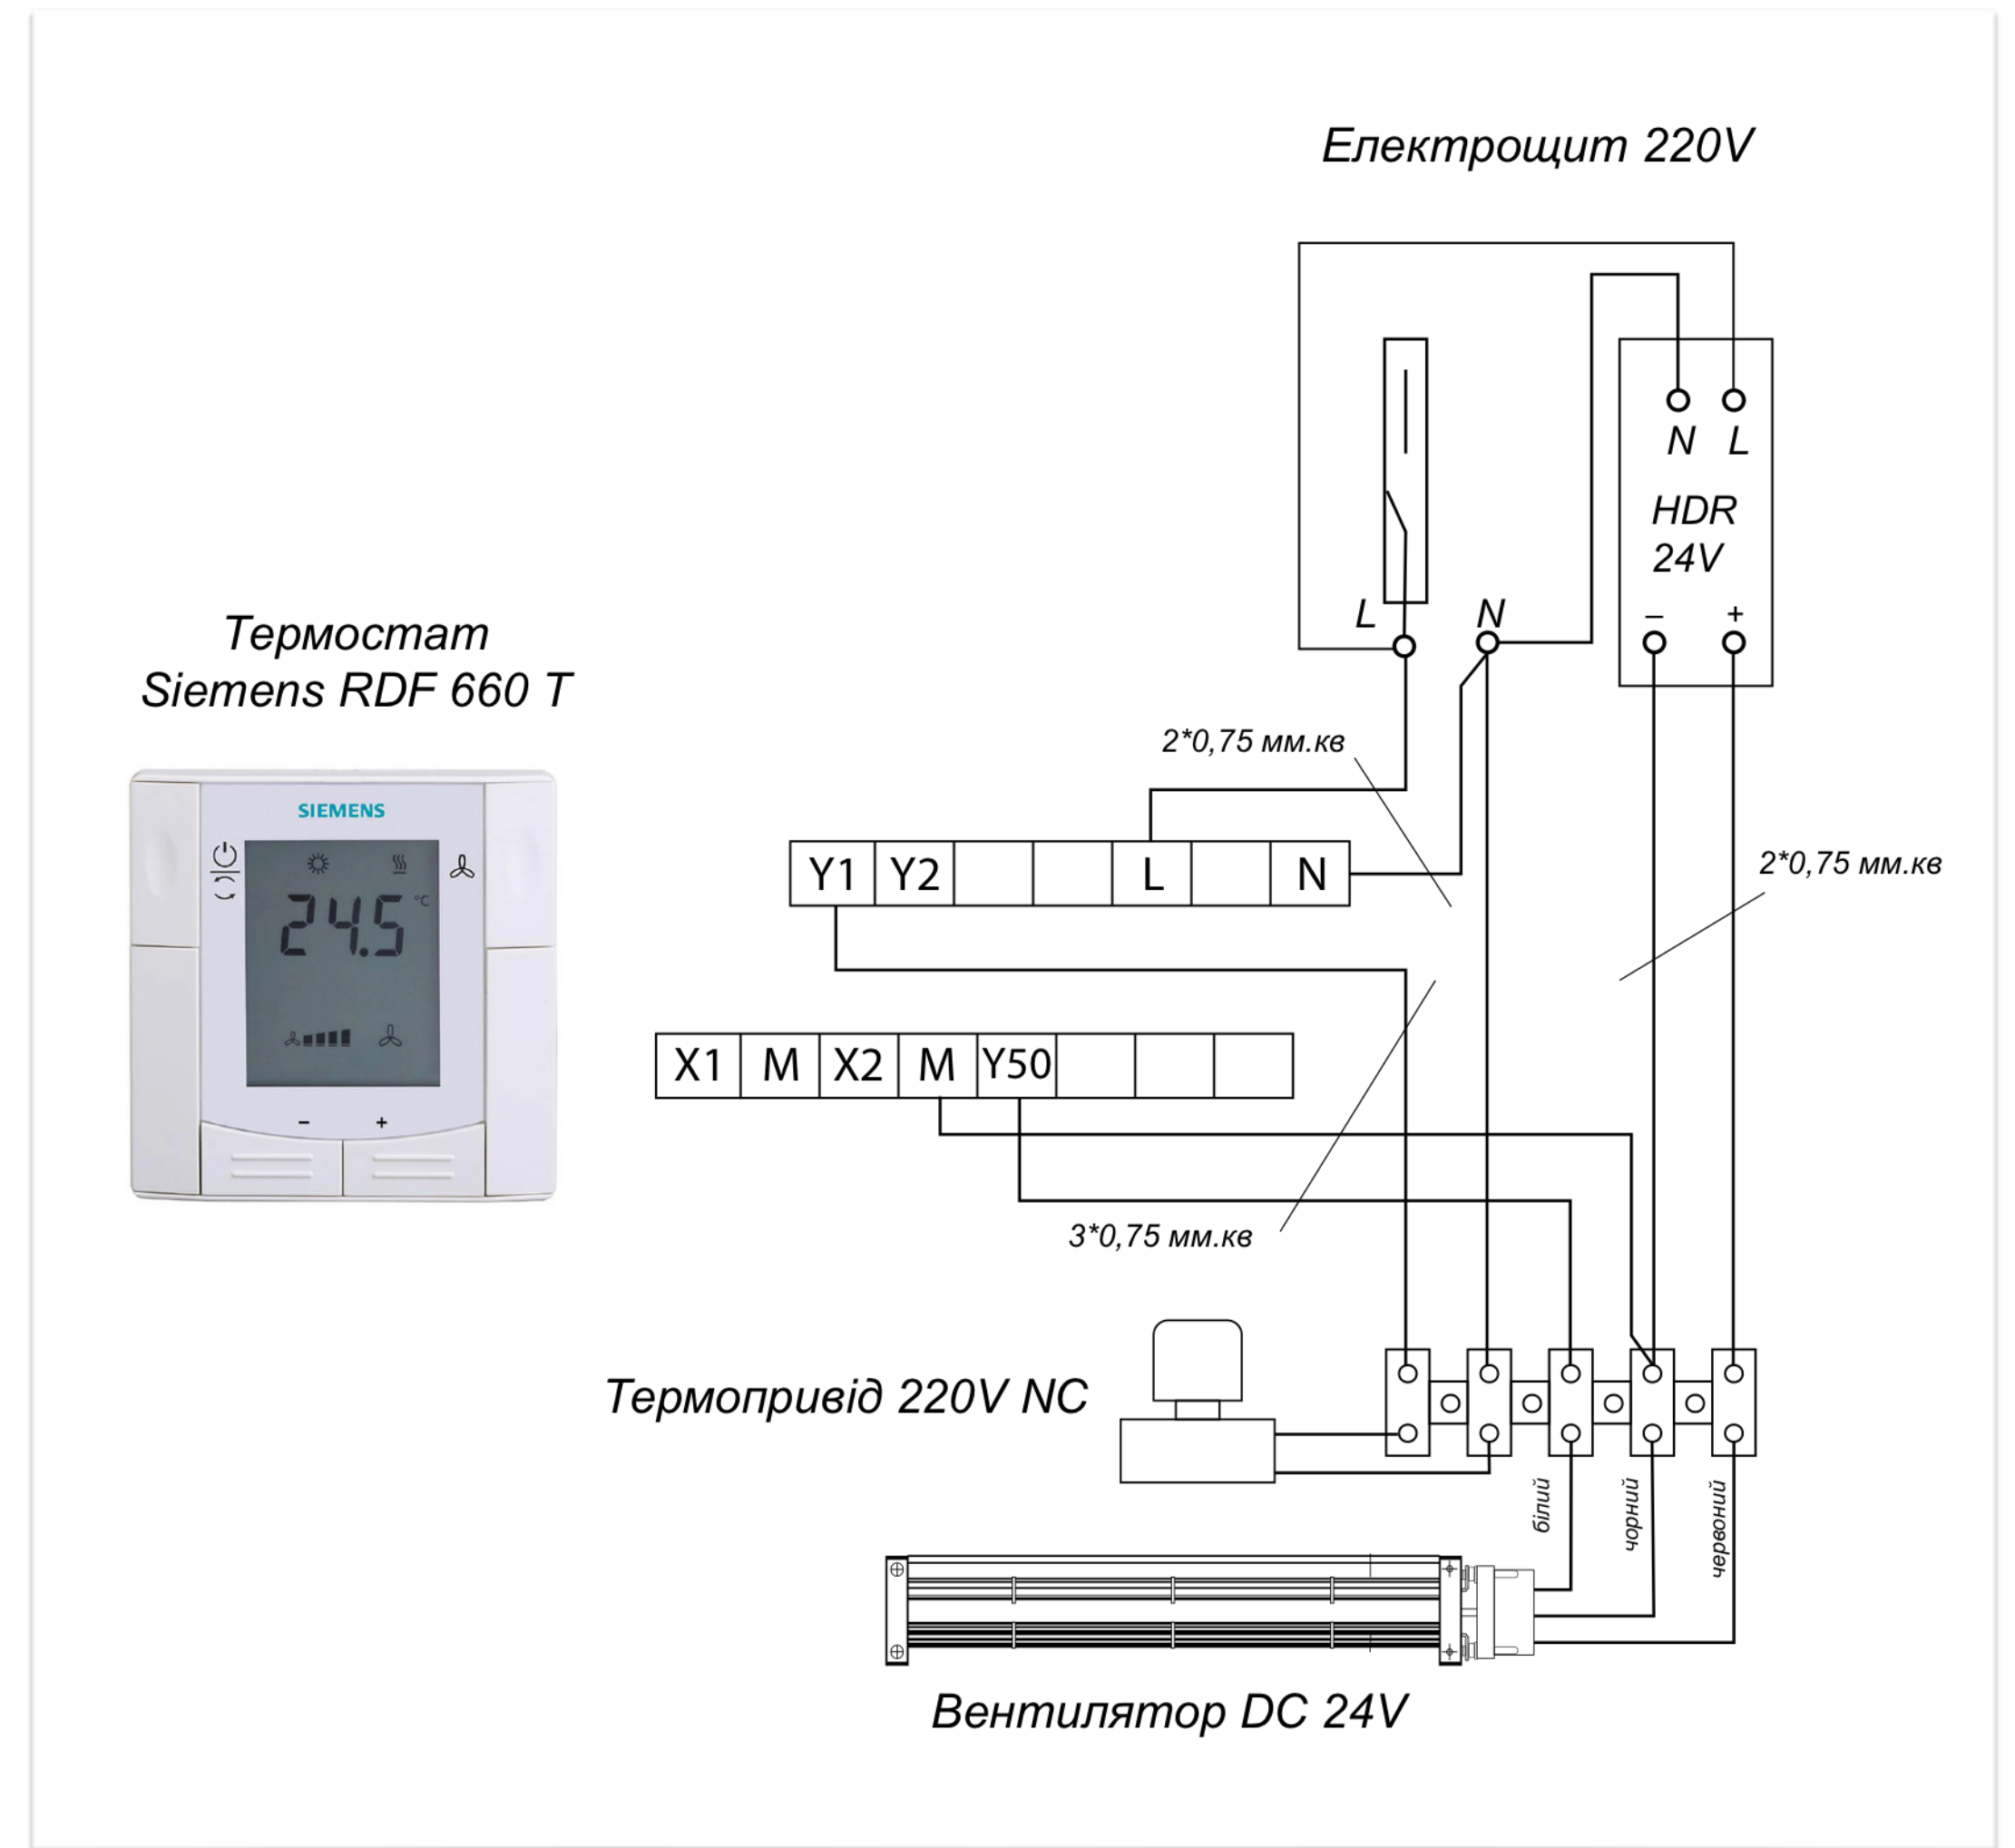

**З ТЕРМОПРИВОДОМ**

**СХЕМА ПІДКЛЮЧЕННЯ АВТОМАТИКИ ДО КОНВЕКТОРІВ  
З 3-ДРОВОНИМИ ВЕНТИЛЯТОРАМИ 24V ТА ТЕРМОСТАТОМ SIEMENS**

**БЕЗ ТЕРМОПРИВОДА**

**З ТЕРМОПРИВОДОМ**

**СХЕМА ПІДКЛЮЧЕННЯ АВТОМАТИКИ ДО КОНВЕКТОРІВ  
З 3-ДРОТОВИМИ ВЕНТИЛЯТОРАМИ 24V ТА ТЕРМОСТАТОМ MYCOND BLOCK 24V**