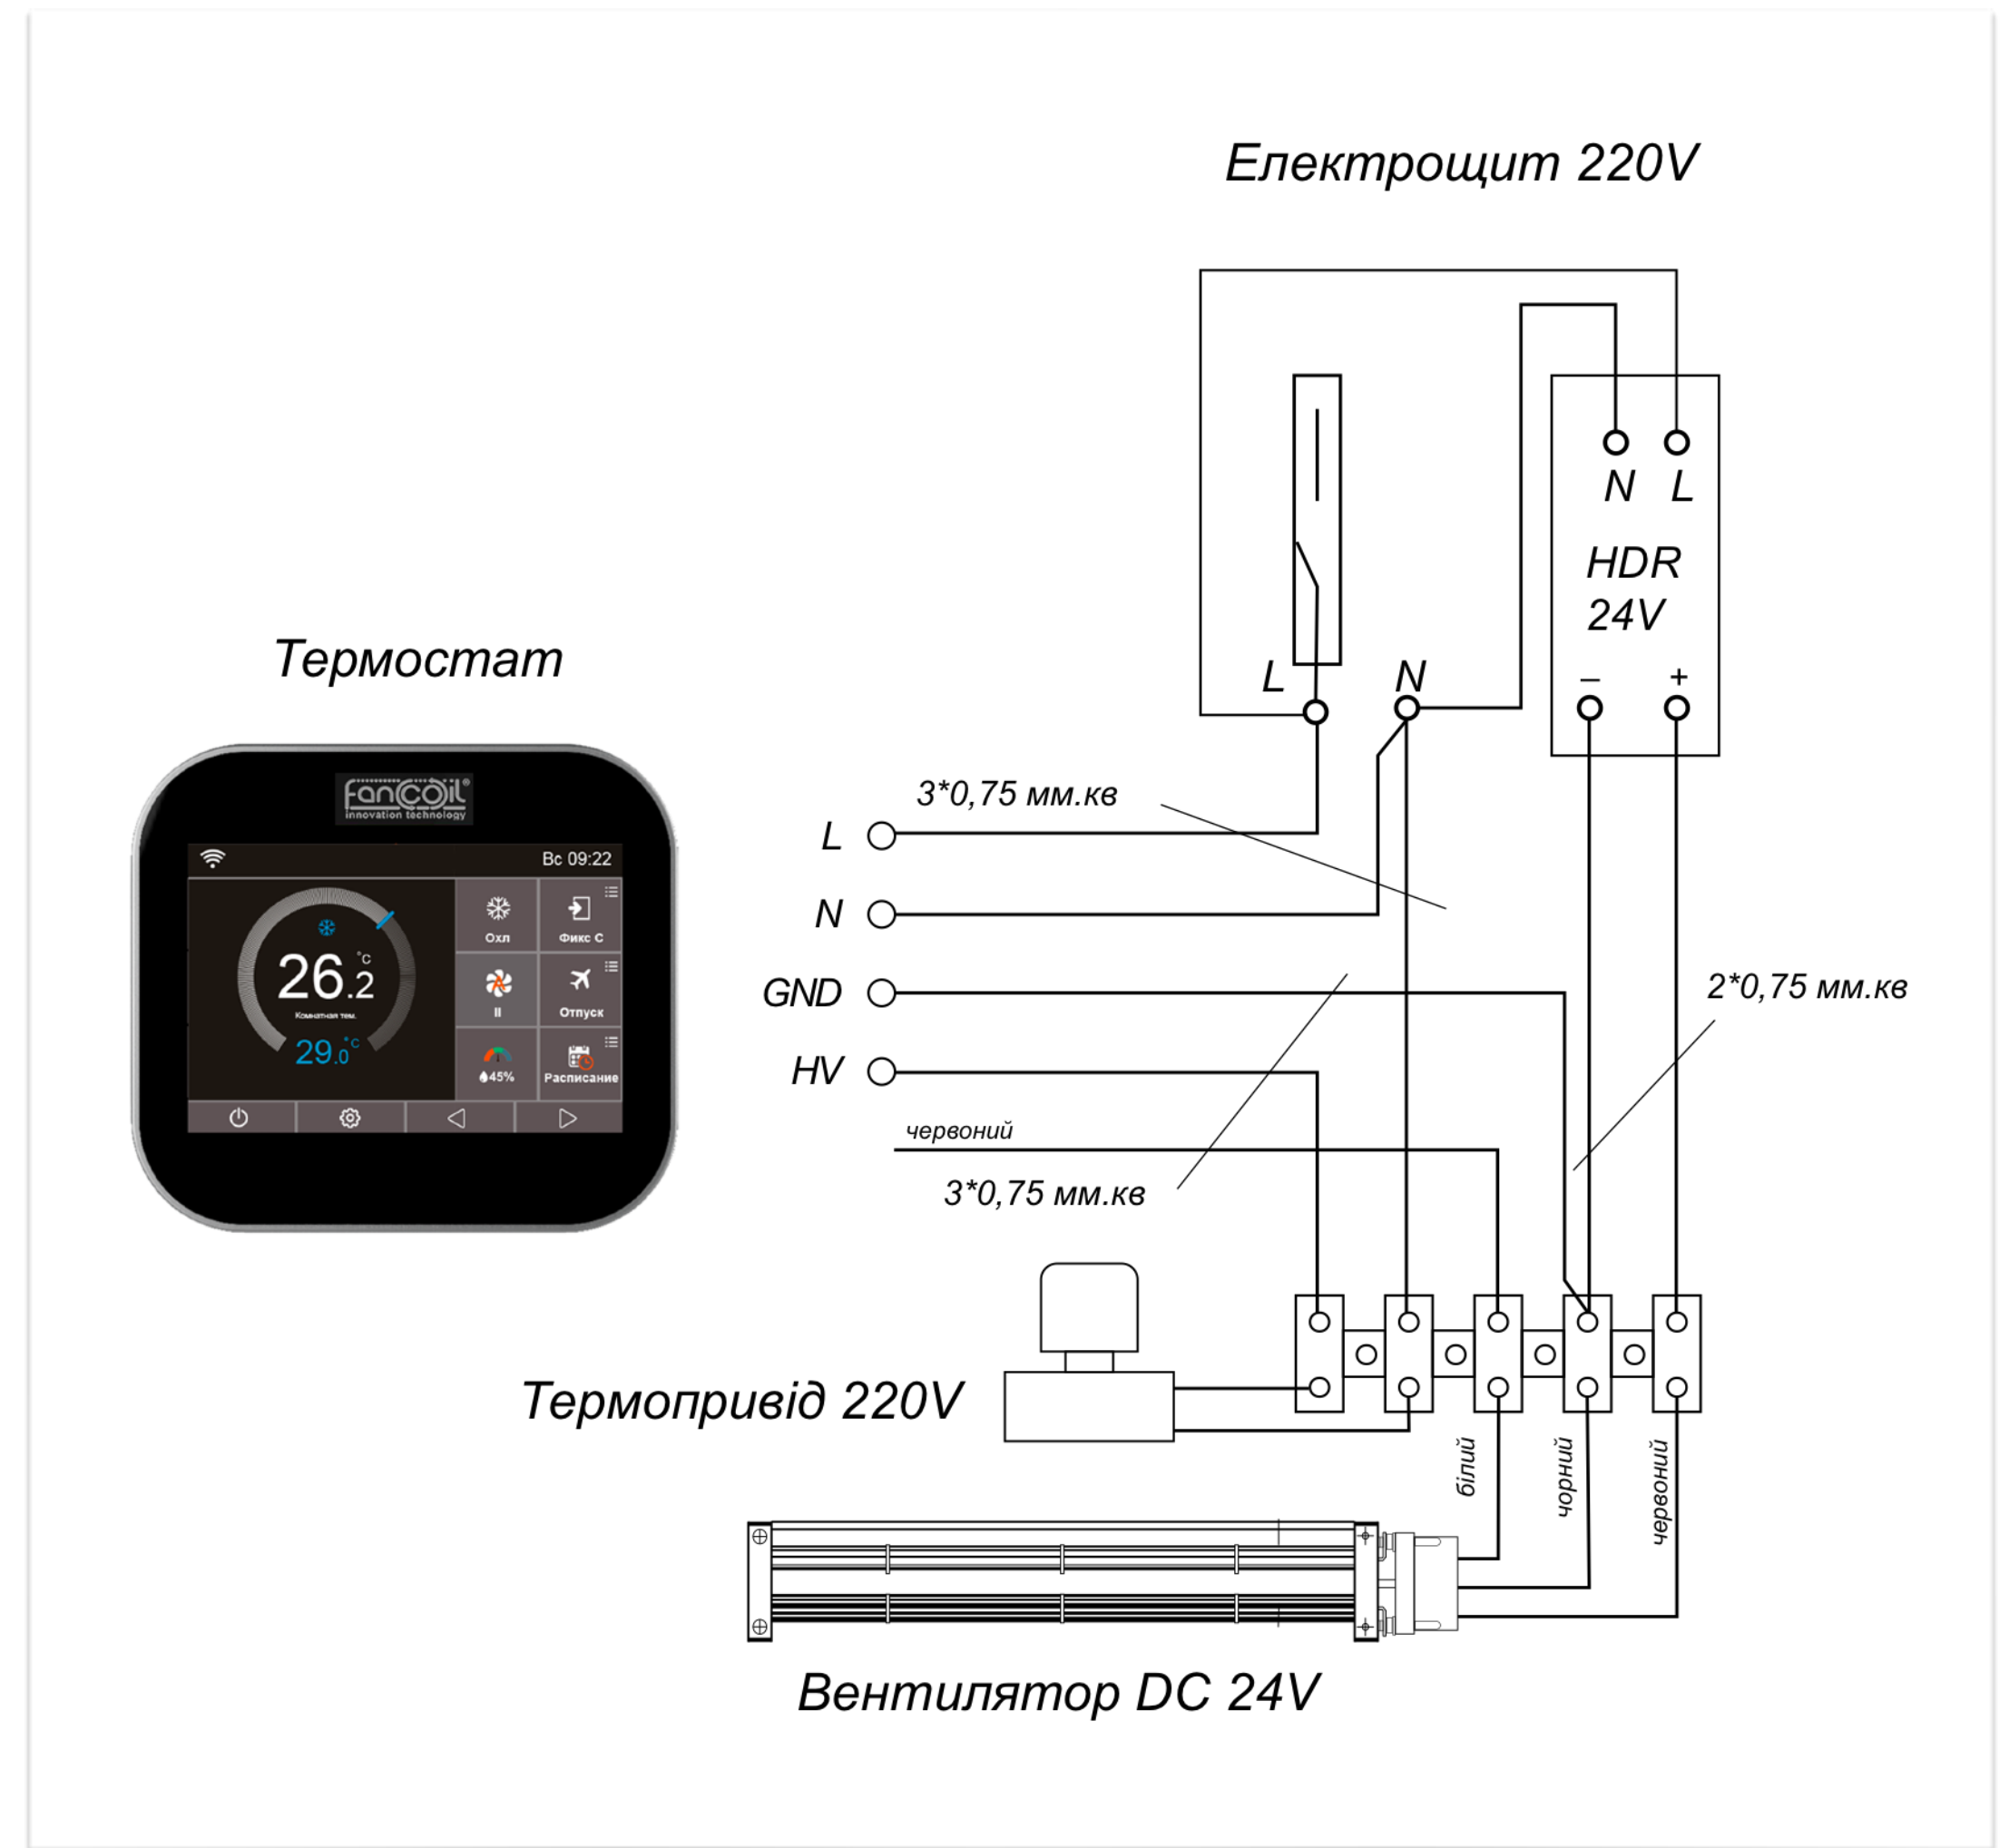

БЕЗ ТЕРМОПРИВОДА

З ТЕРМОПРИВОДОМ

**СХЕМА ПІДКЛЮЧЕННЯ АВТОМАТИКИ ДО КОНВЕКТОРІВ  
З 3-ДРОВОНИМИ ВЕНТИЛЯТОРАМИ 24V ТА ТЕРМОСТАТОМ FANCOIL WI-FI**

**БЕЗ ТЕРМОПРИВОДА**

**З ТЕРМОПРИВОДОМ**

СХЕМА ПІДКЛЮЧЕННЯ ЕЛЕКТРИЧНОГО  
ВНУТРІШНЬОПІДЛОГОВОГО КОНВЕКТОРА