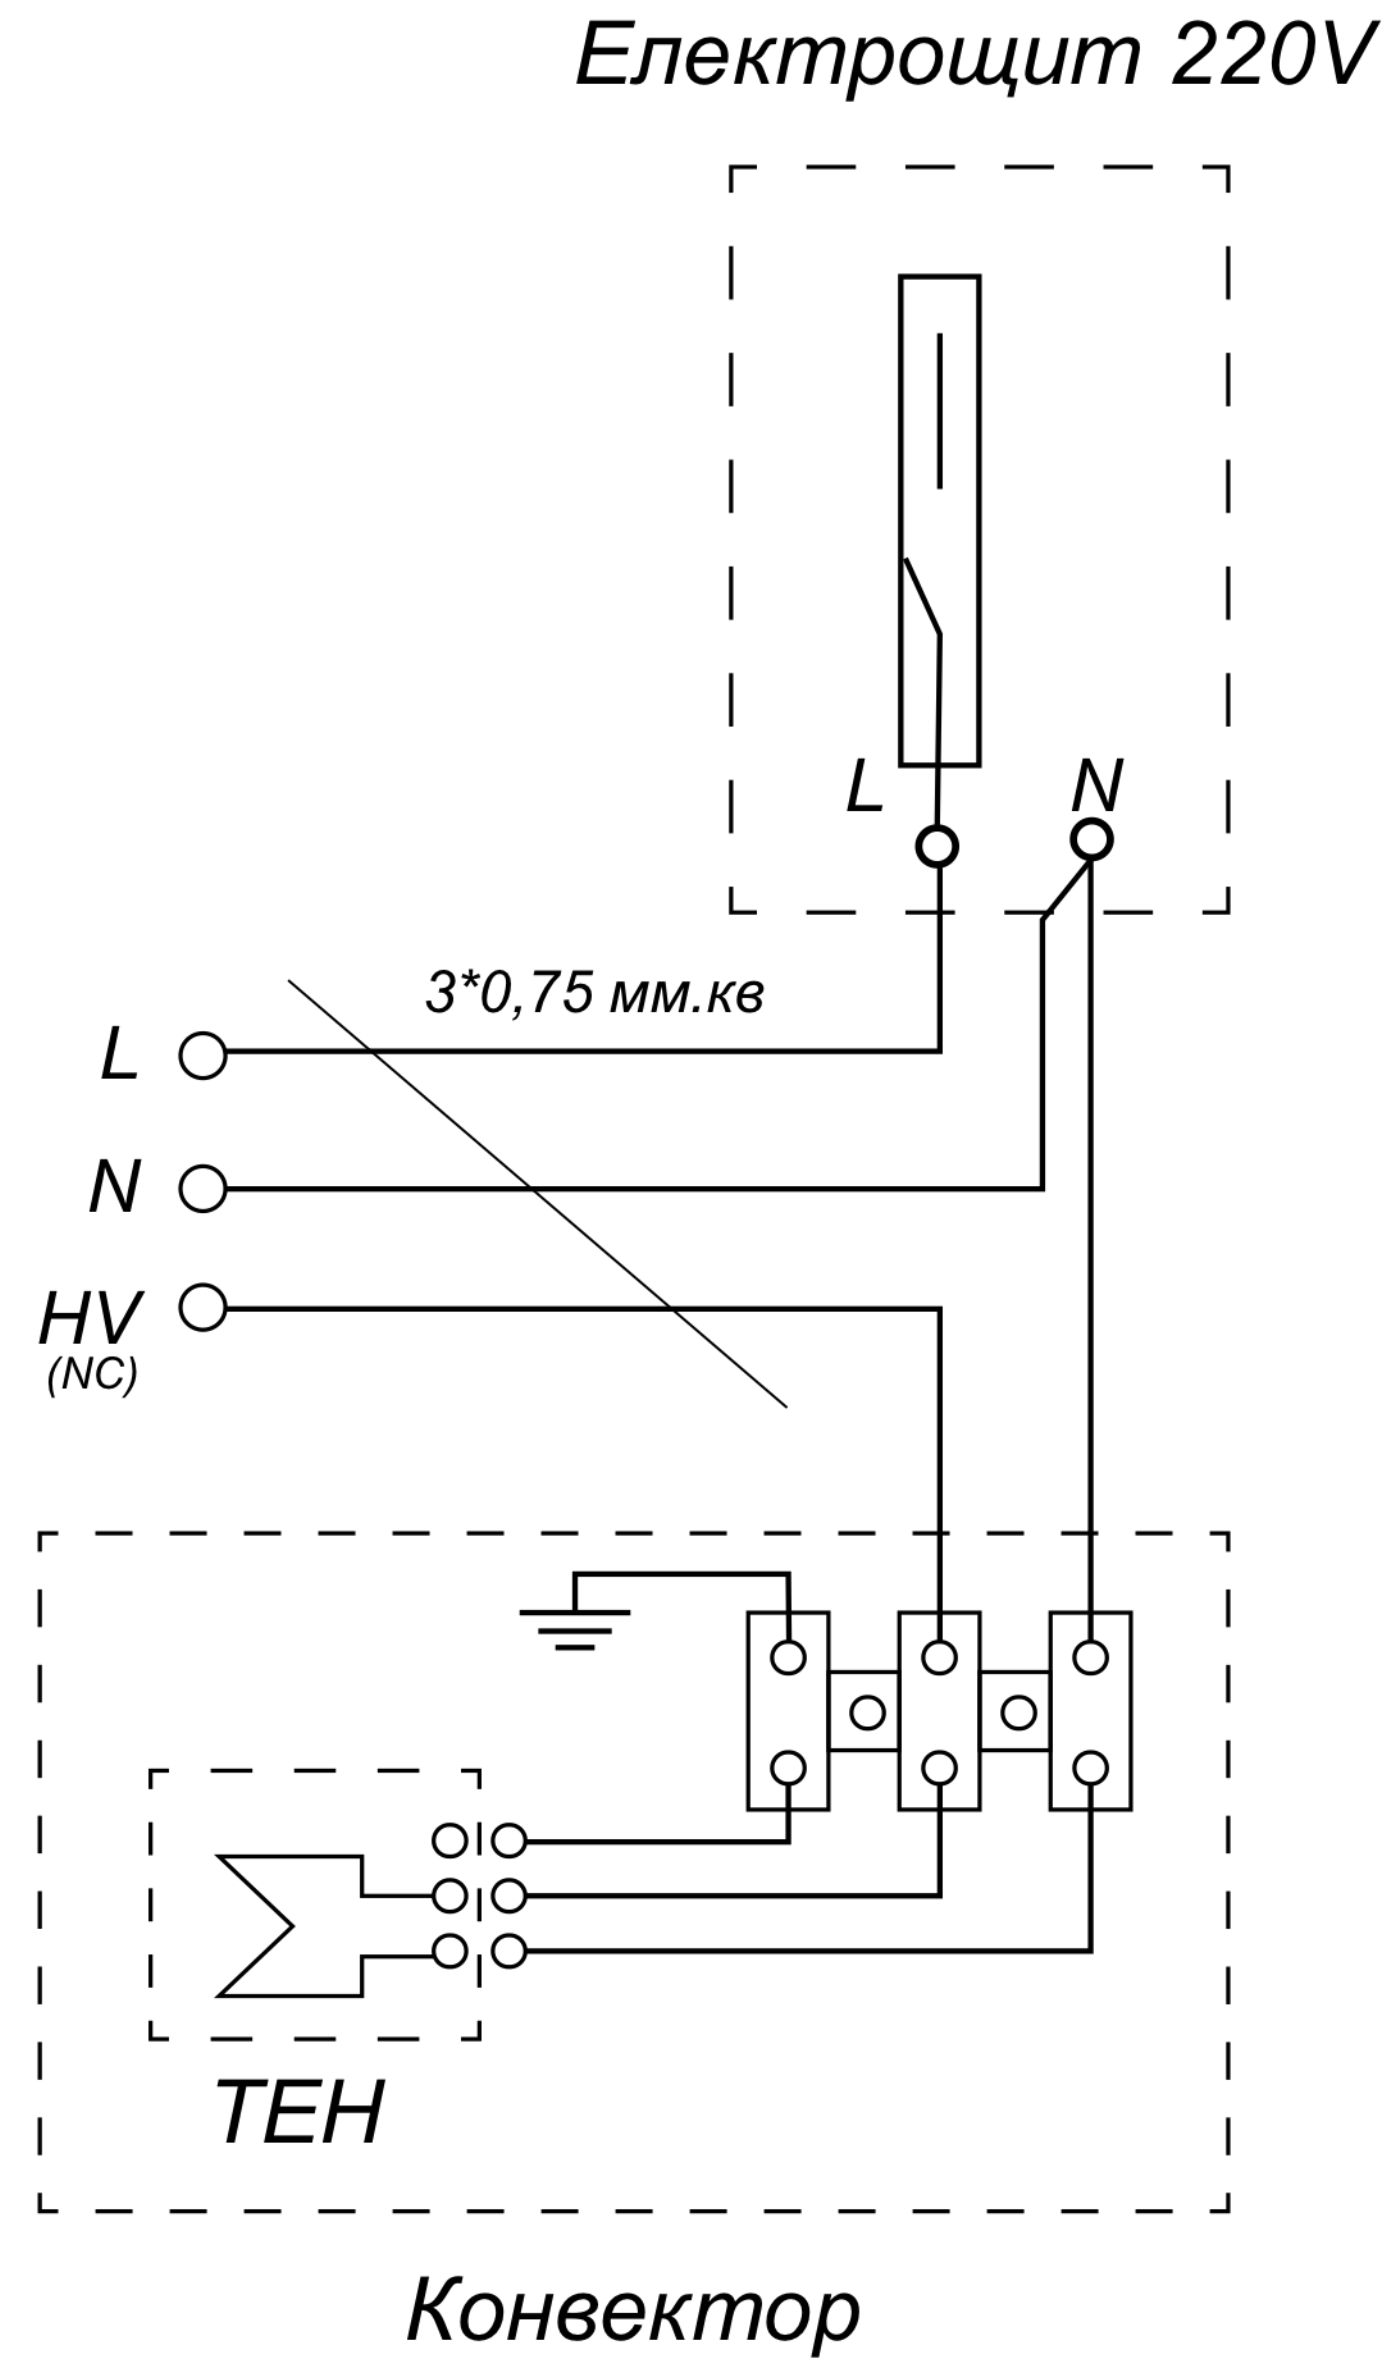

СХЕМА ПІДКЛЮЧЕННЯ НАСТІННОГО КІМНАТНОГО ТЕРМОСТАТА ДО
НАДПІДЛОГОВОГО ТА НАСТІННОГО ЕЛЕКТРИЧНОГО КОНВЕКТОРА
FANCOIL