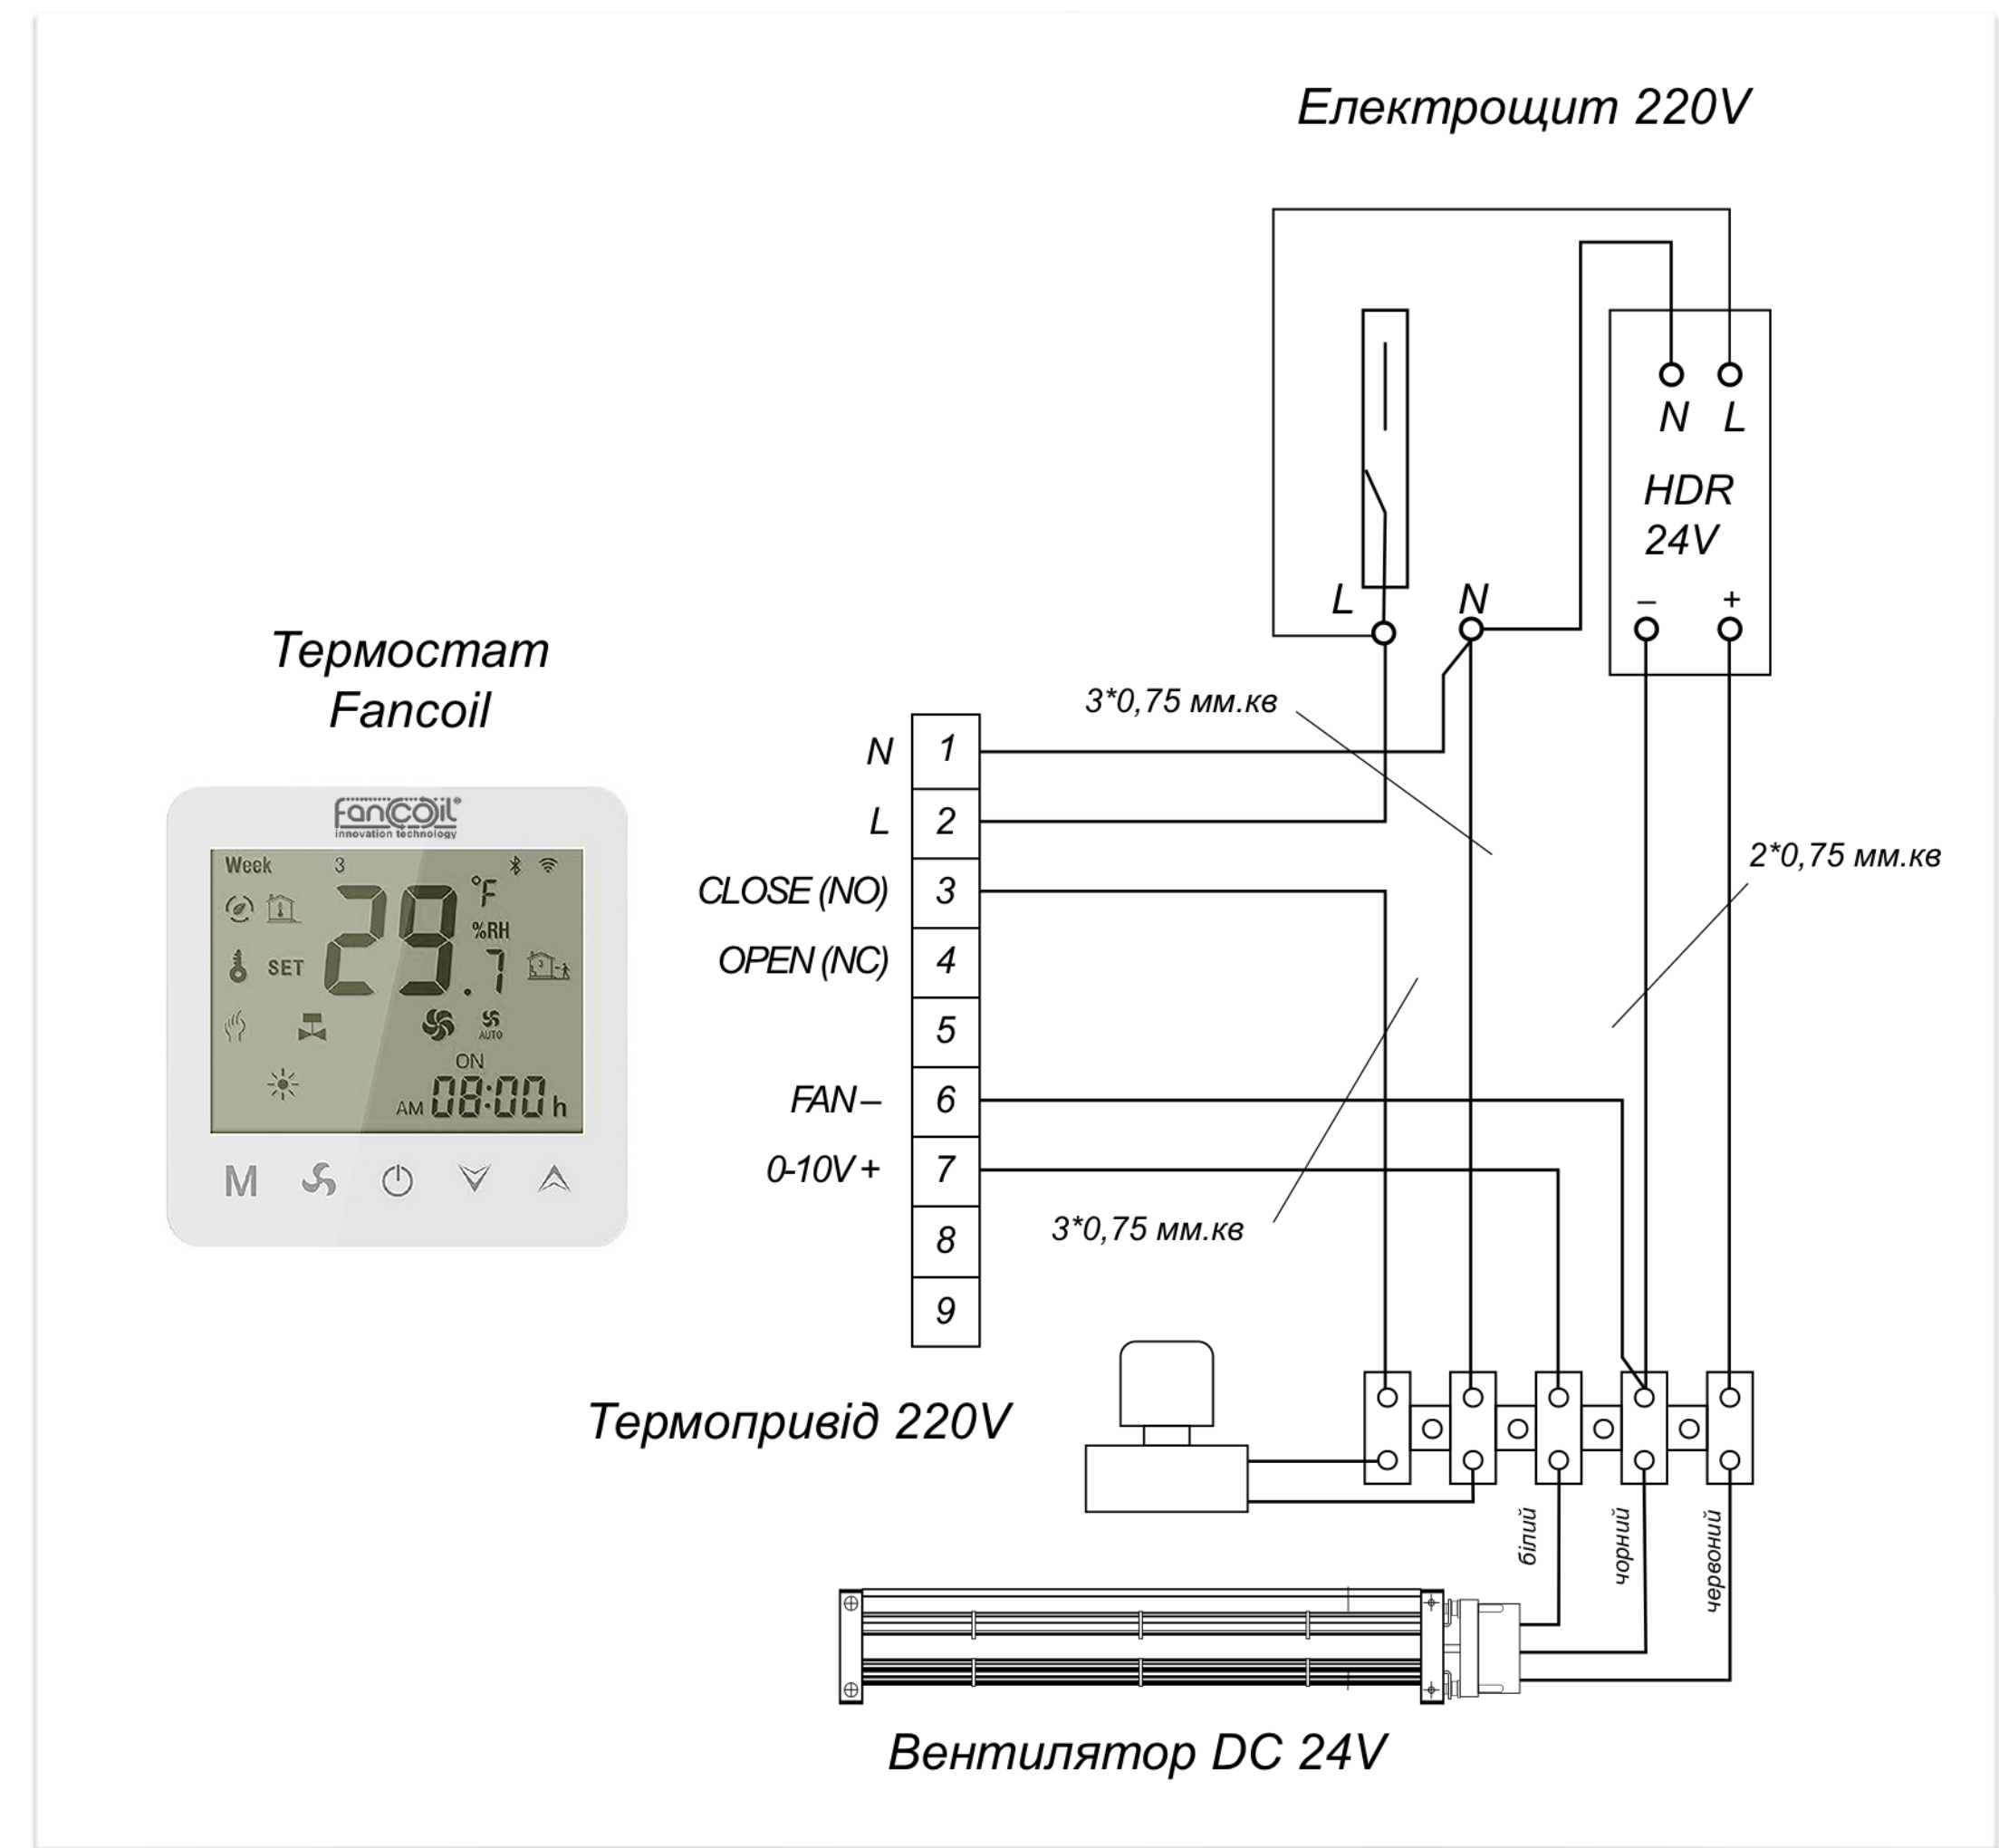

СХЕМА ПІДКЛЮЧЕННЯ АВТОМАТИКИ ДО КОНВЕКТОРІВ
З 3-ДРОВОНИМИ ВЕНТИЛЯТОРАМИ 24V ТА ТЕРМОСТАТОМ FANCOIL

БЕЗ ТЕРМОПРИВОДА

З ТЕРМОПРИВОДОМ