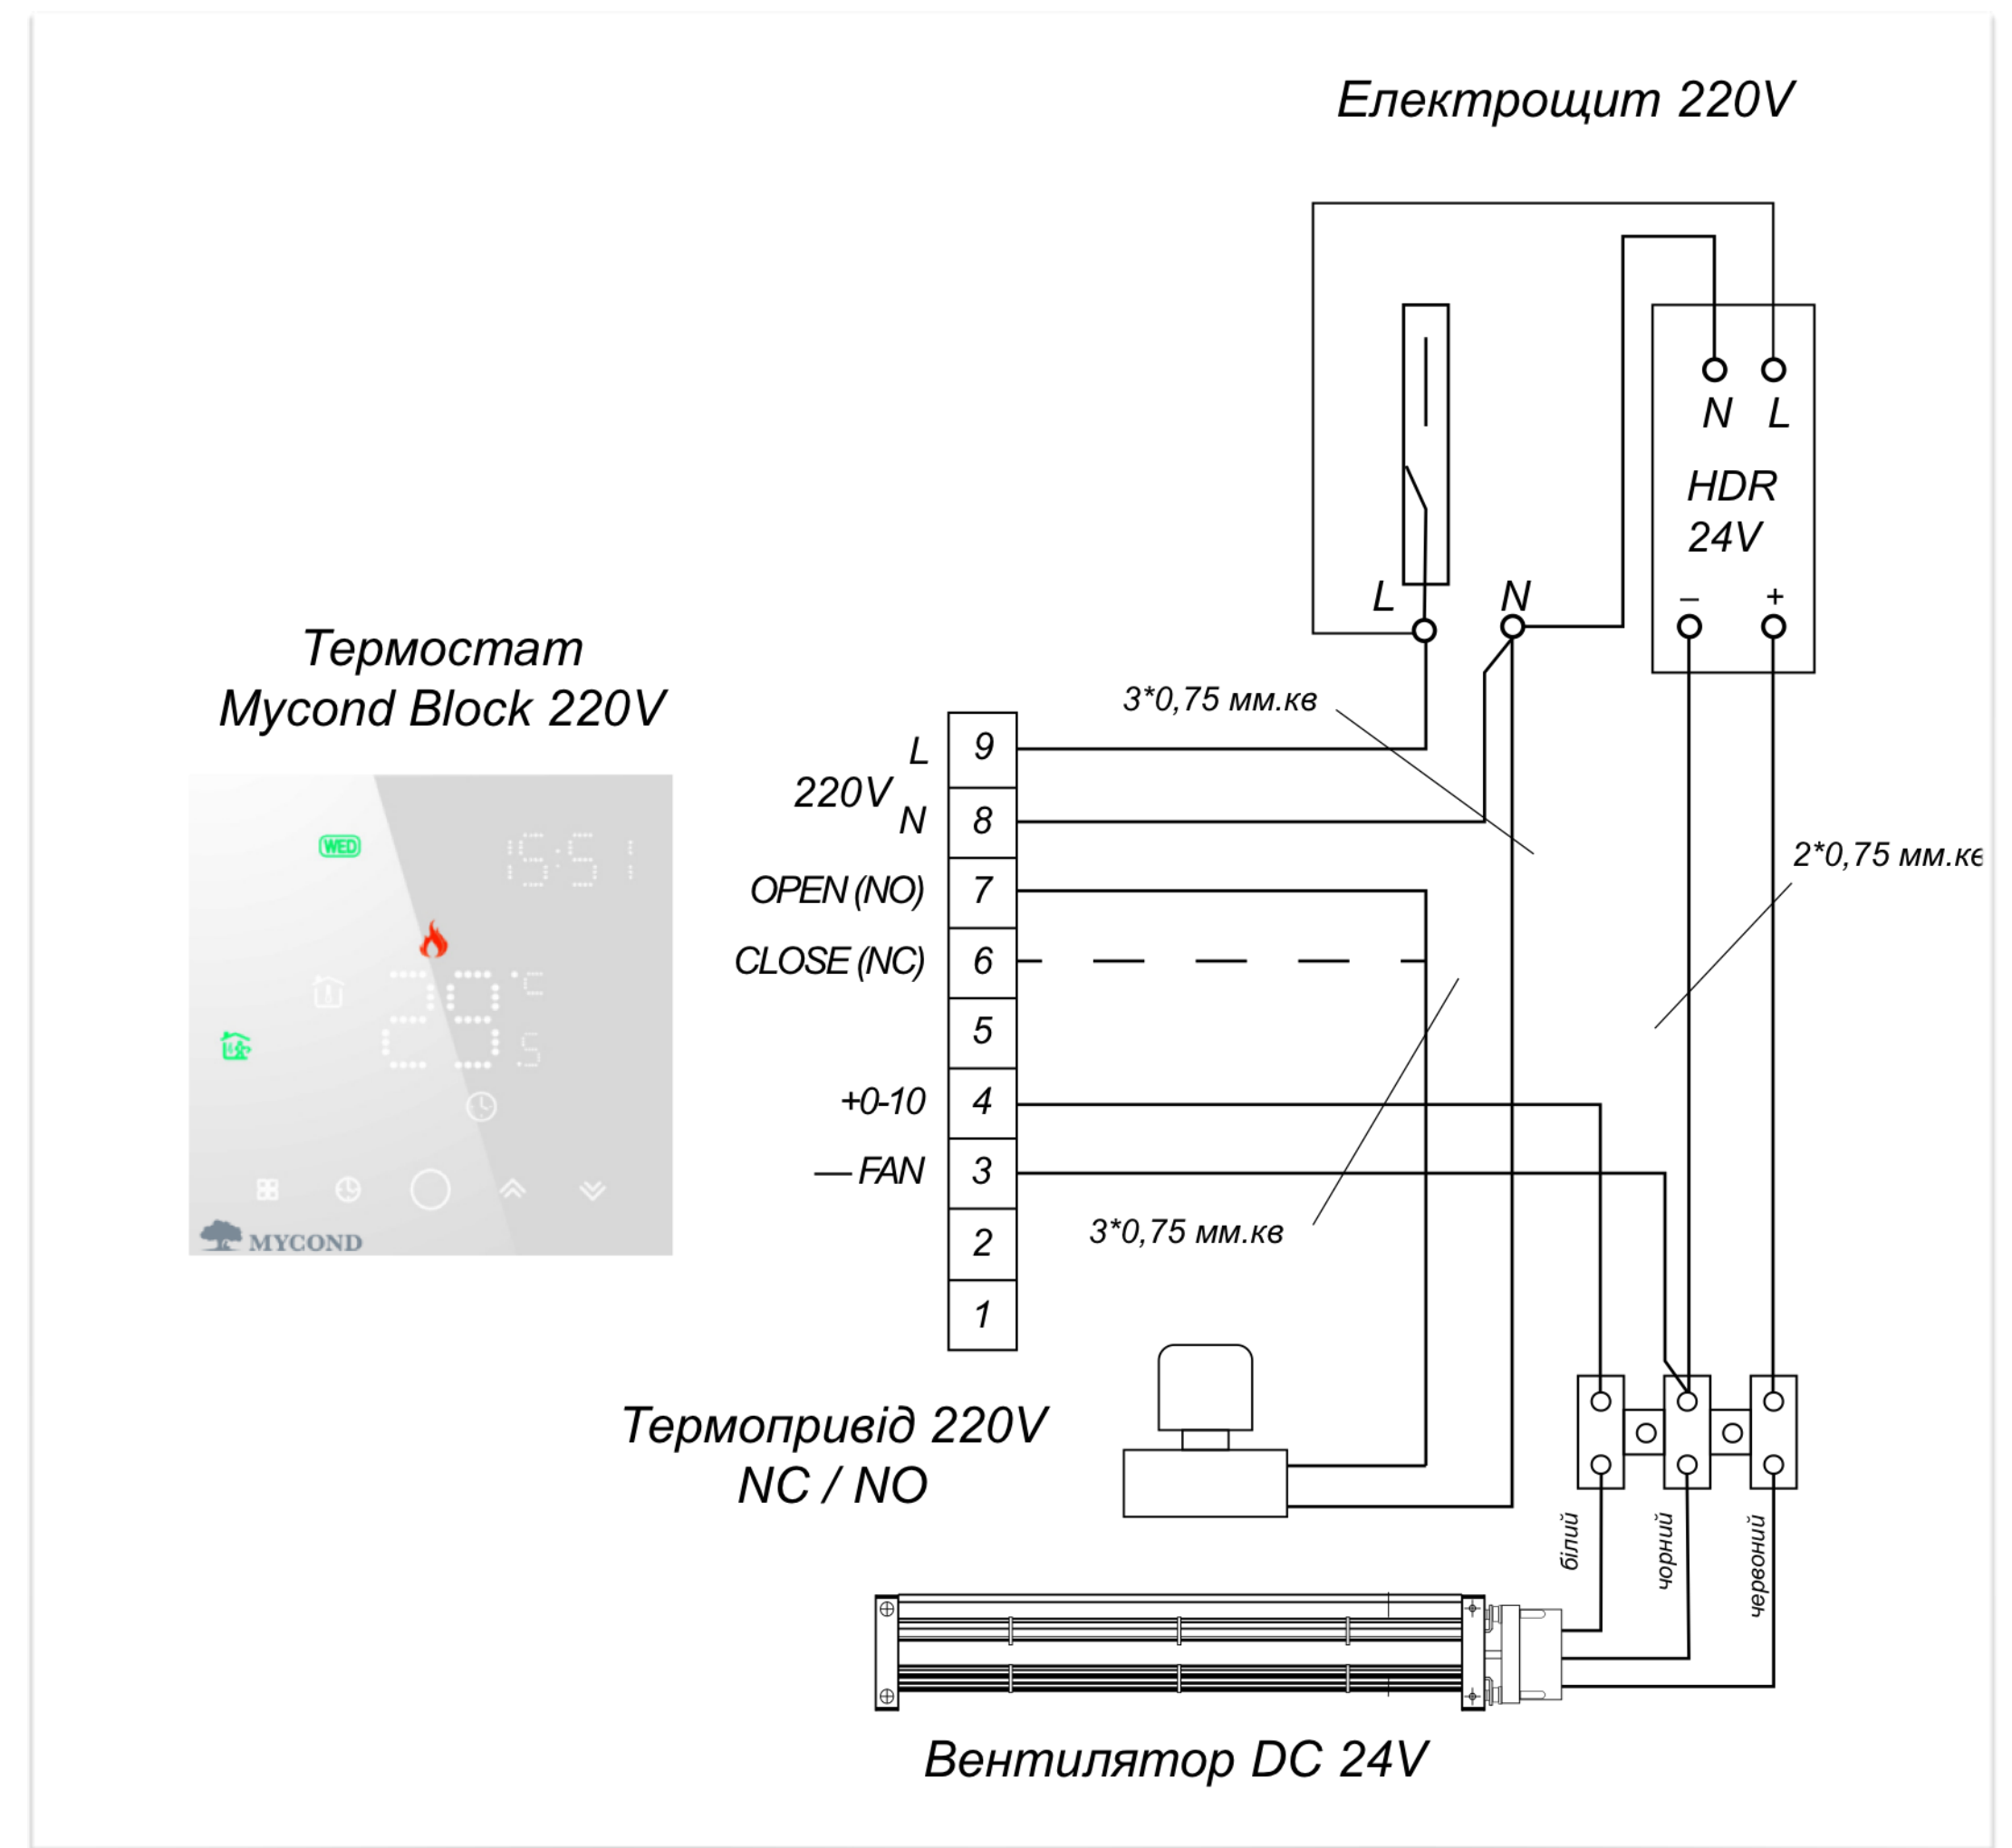

**БЕЗ ТЕРМОПРИВОДА**

**З ТЕРМОПРИВОДОМ**

**СХЕМА ПІДКЛЮЧЕННЯ АВТОМАТИКИ ДО КОНВЕКТОРІВ  
З 3-ДРОВОНИМИ ВЕНТИЛЯТОРАМИ 24V ТА ТЕРМОСТАТОМ MYCOND BLOCK 220V**

**БЕЗ ТЕРМОПРИВОДА**

**З ТЕРМОПРИВОДОМ**

СХЕМА ПІДКЛЮЧЕННЯ АВТОМАТИКИ ДО КОНВЕКТОРІВ  
З 3-ДРОВОНИМИ ВЕНТИЛЯТОРАМИ 24V ТА ТЕРМОСТАТОМ FANCOIL