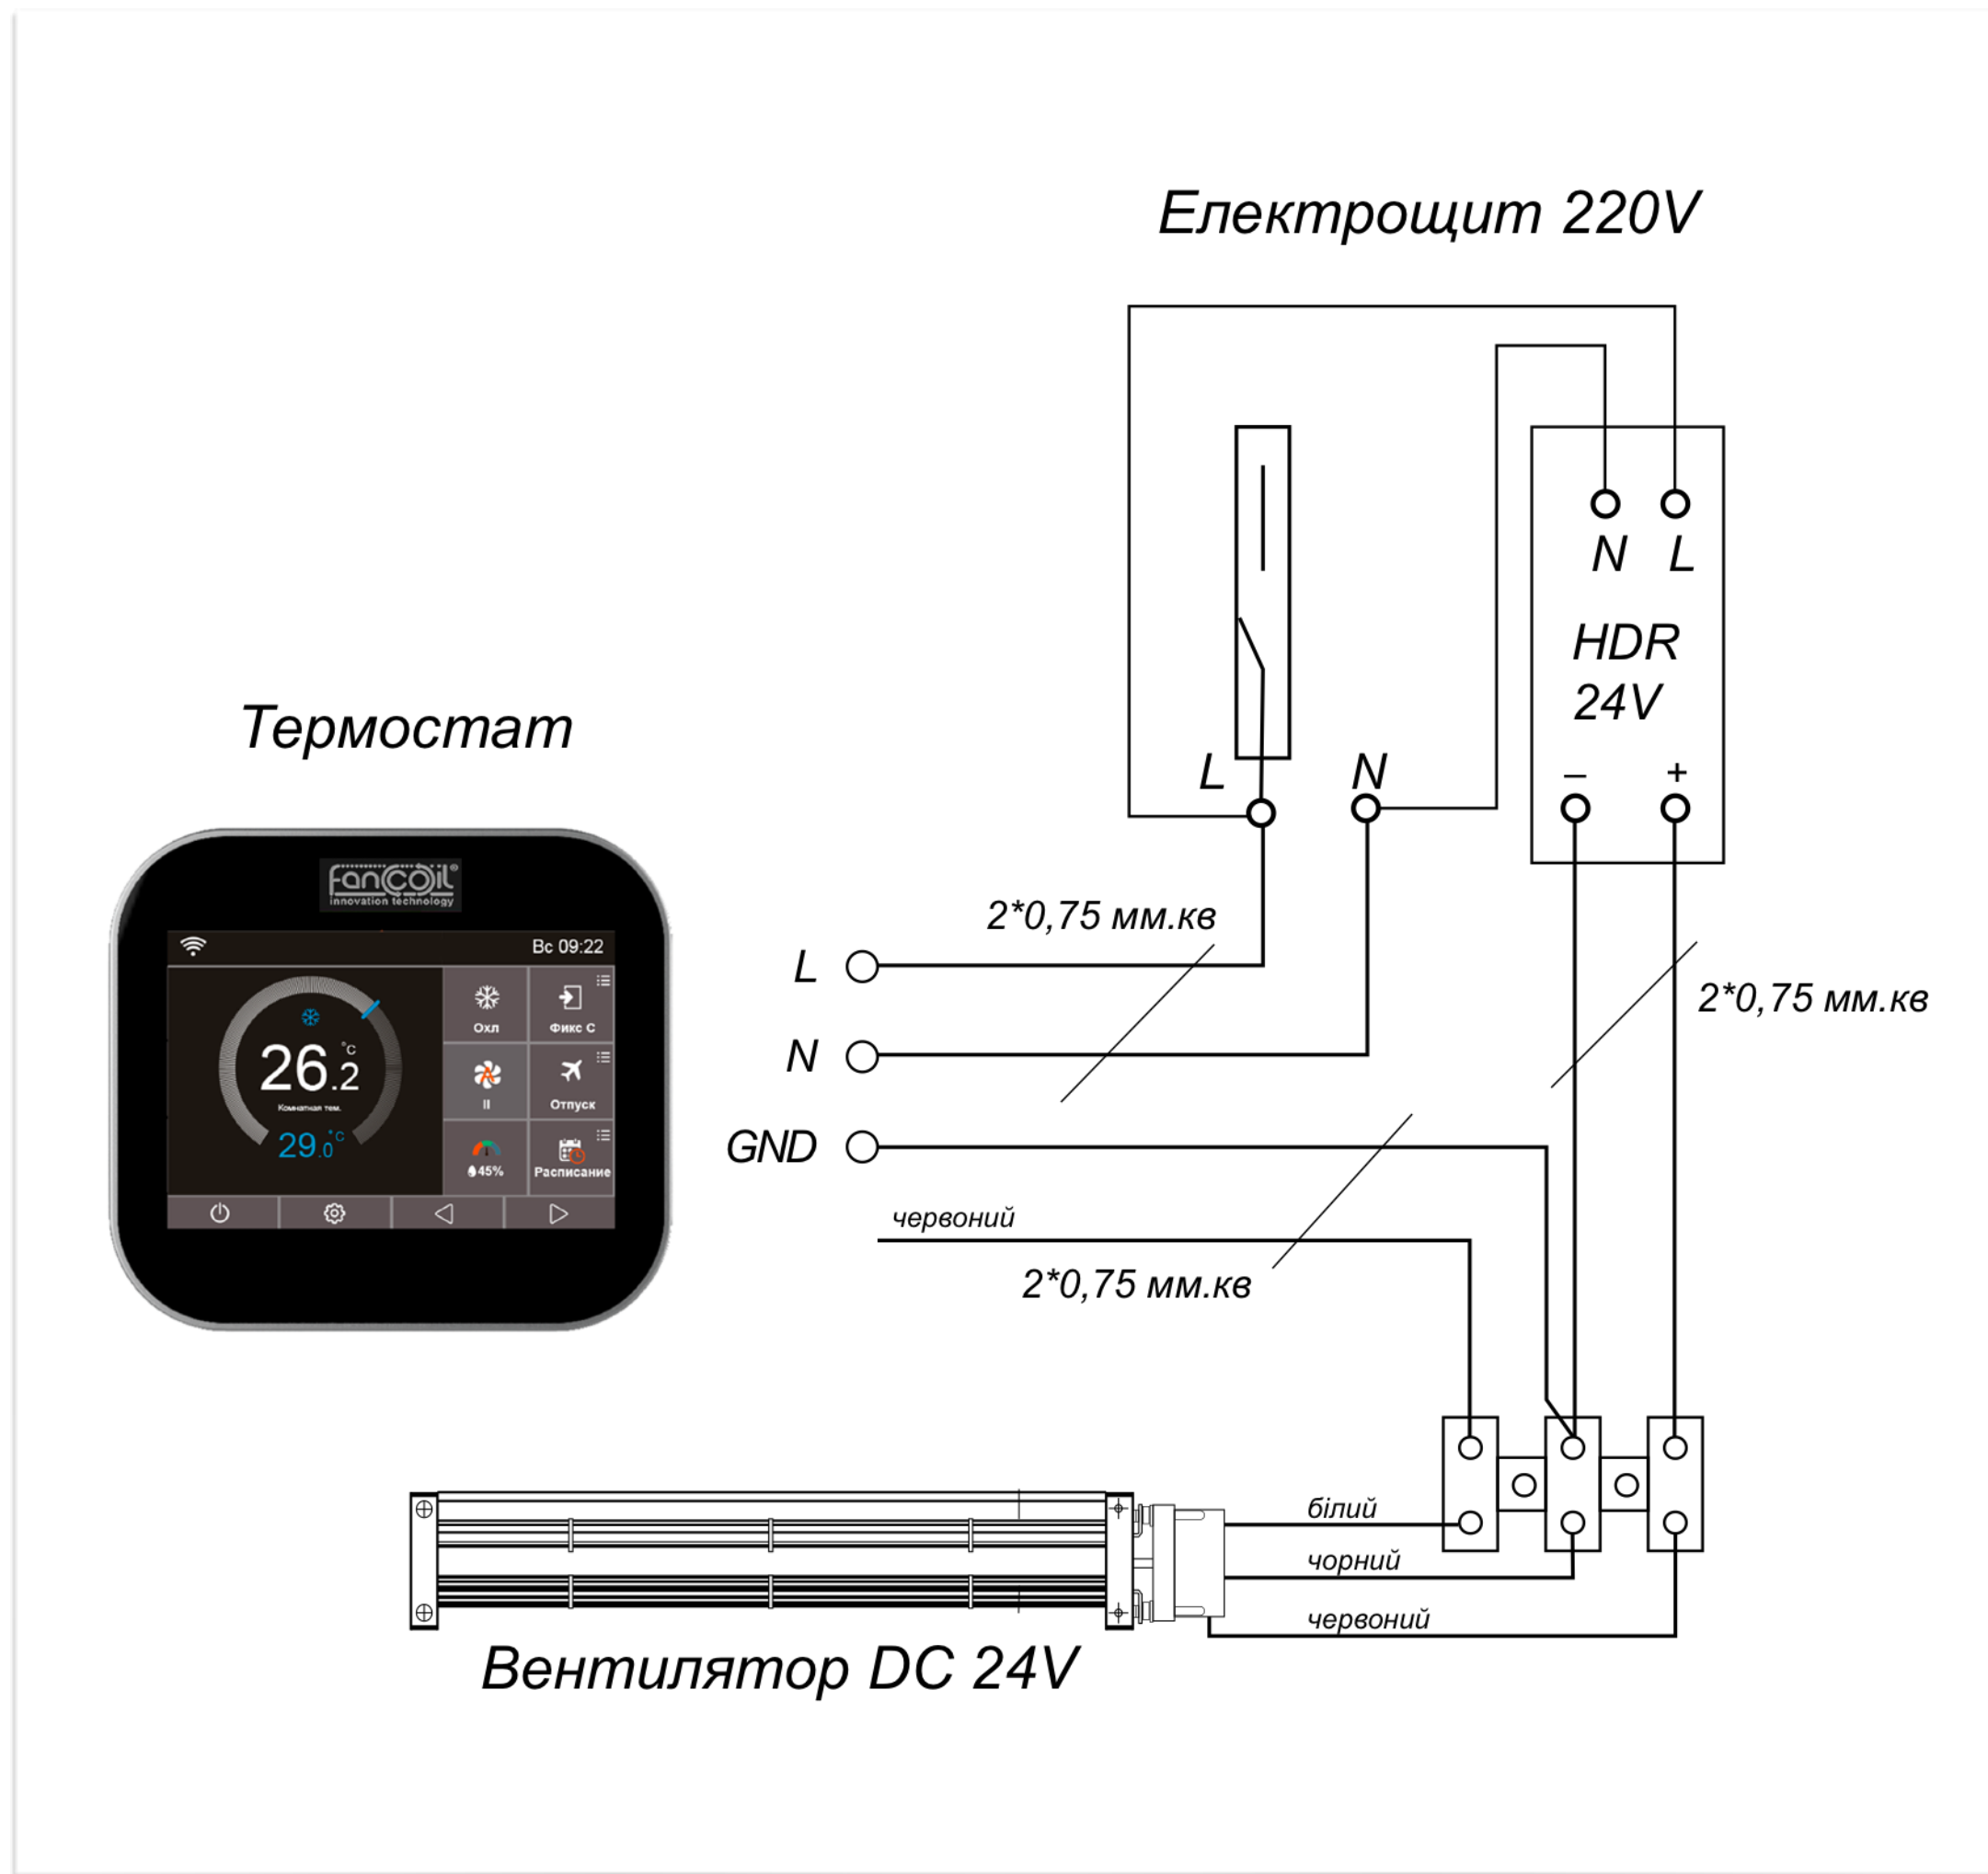

БЕЗ ТЕРМОПРИВОДА

З ТЕРМОПРИВОДОМ

**СХЕМА ПІДКЛЮЧЕННЯ АВТОМАТИКИ ДО КОНВЕКТОРІВ  
З 3-ДРОВОНИМИ ВЕНТИЛЯТОРАМИ 24V ТА ТЕРМОСТАТОМ FANCOIL WI-FI**

**БЕЗ ТЕРМОПРИВОДА**

**З ТЕРМОПРИВОДОМ**

СХЕМА ПІДКЛЮЧЕННЯ ЕЛЕКТРИЧНОГО  
ВНУТРІШНЬОПІДЛОГОВОГО КОНВЕКТОРА