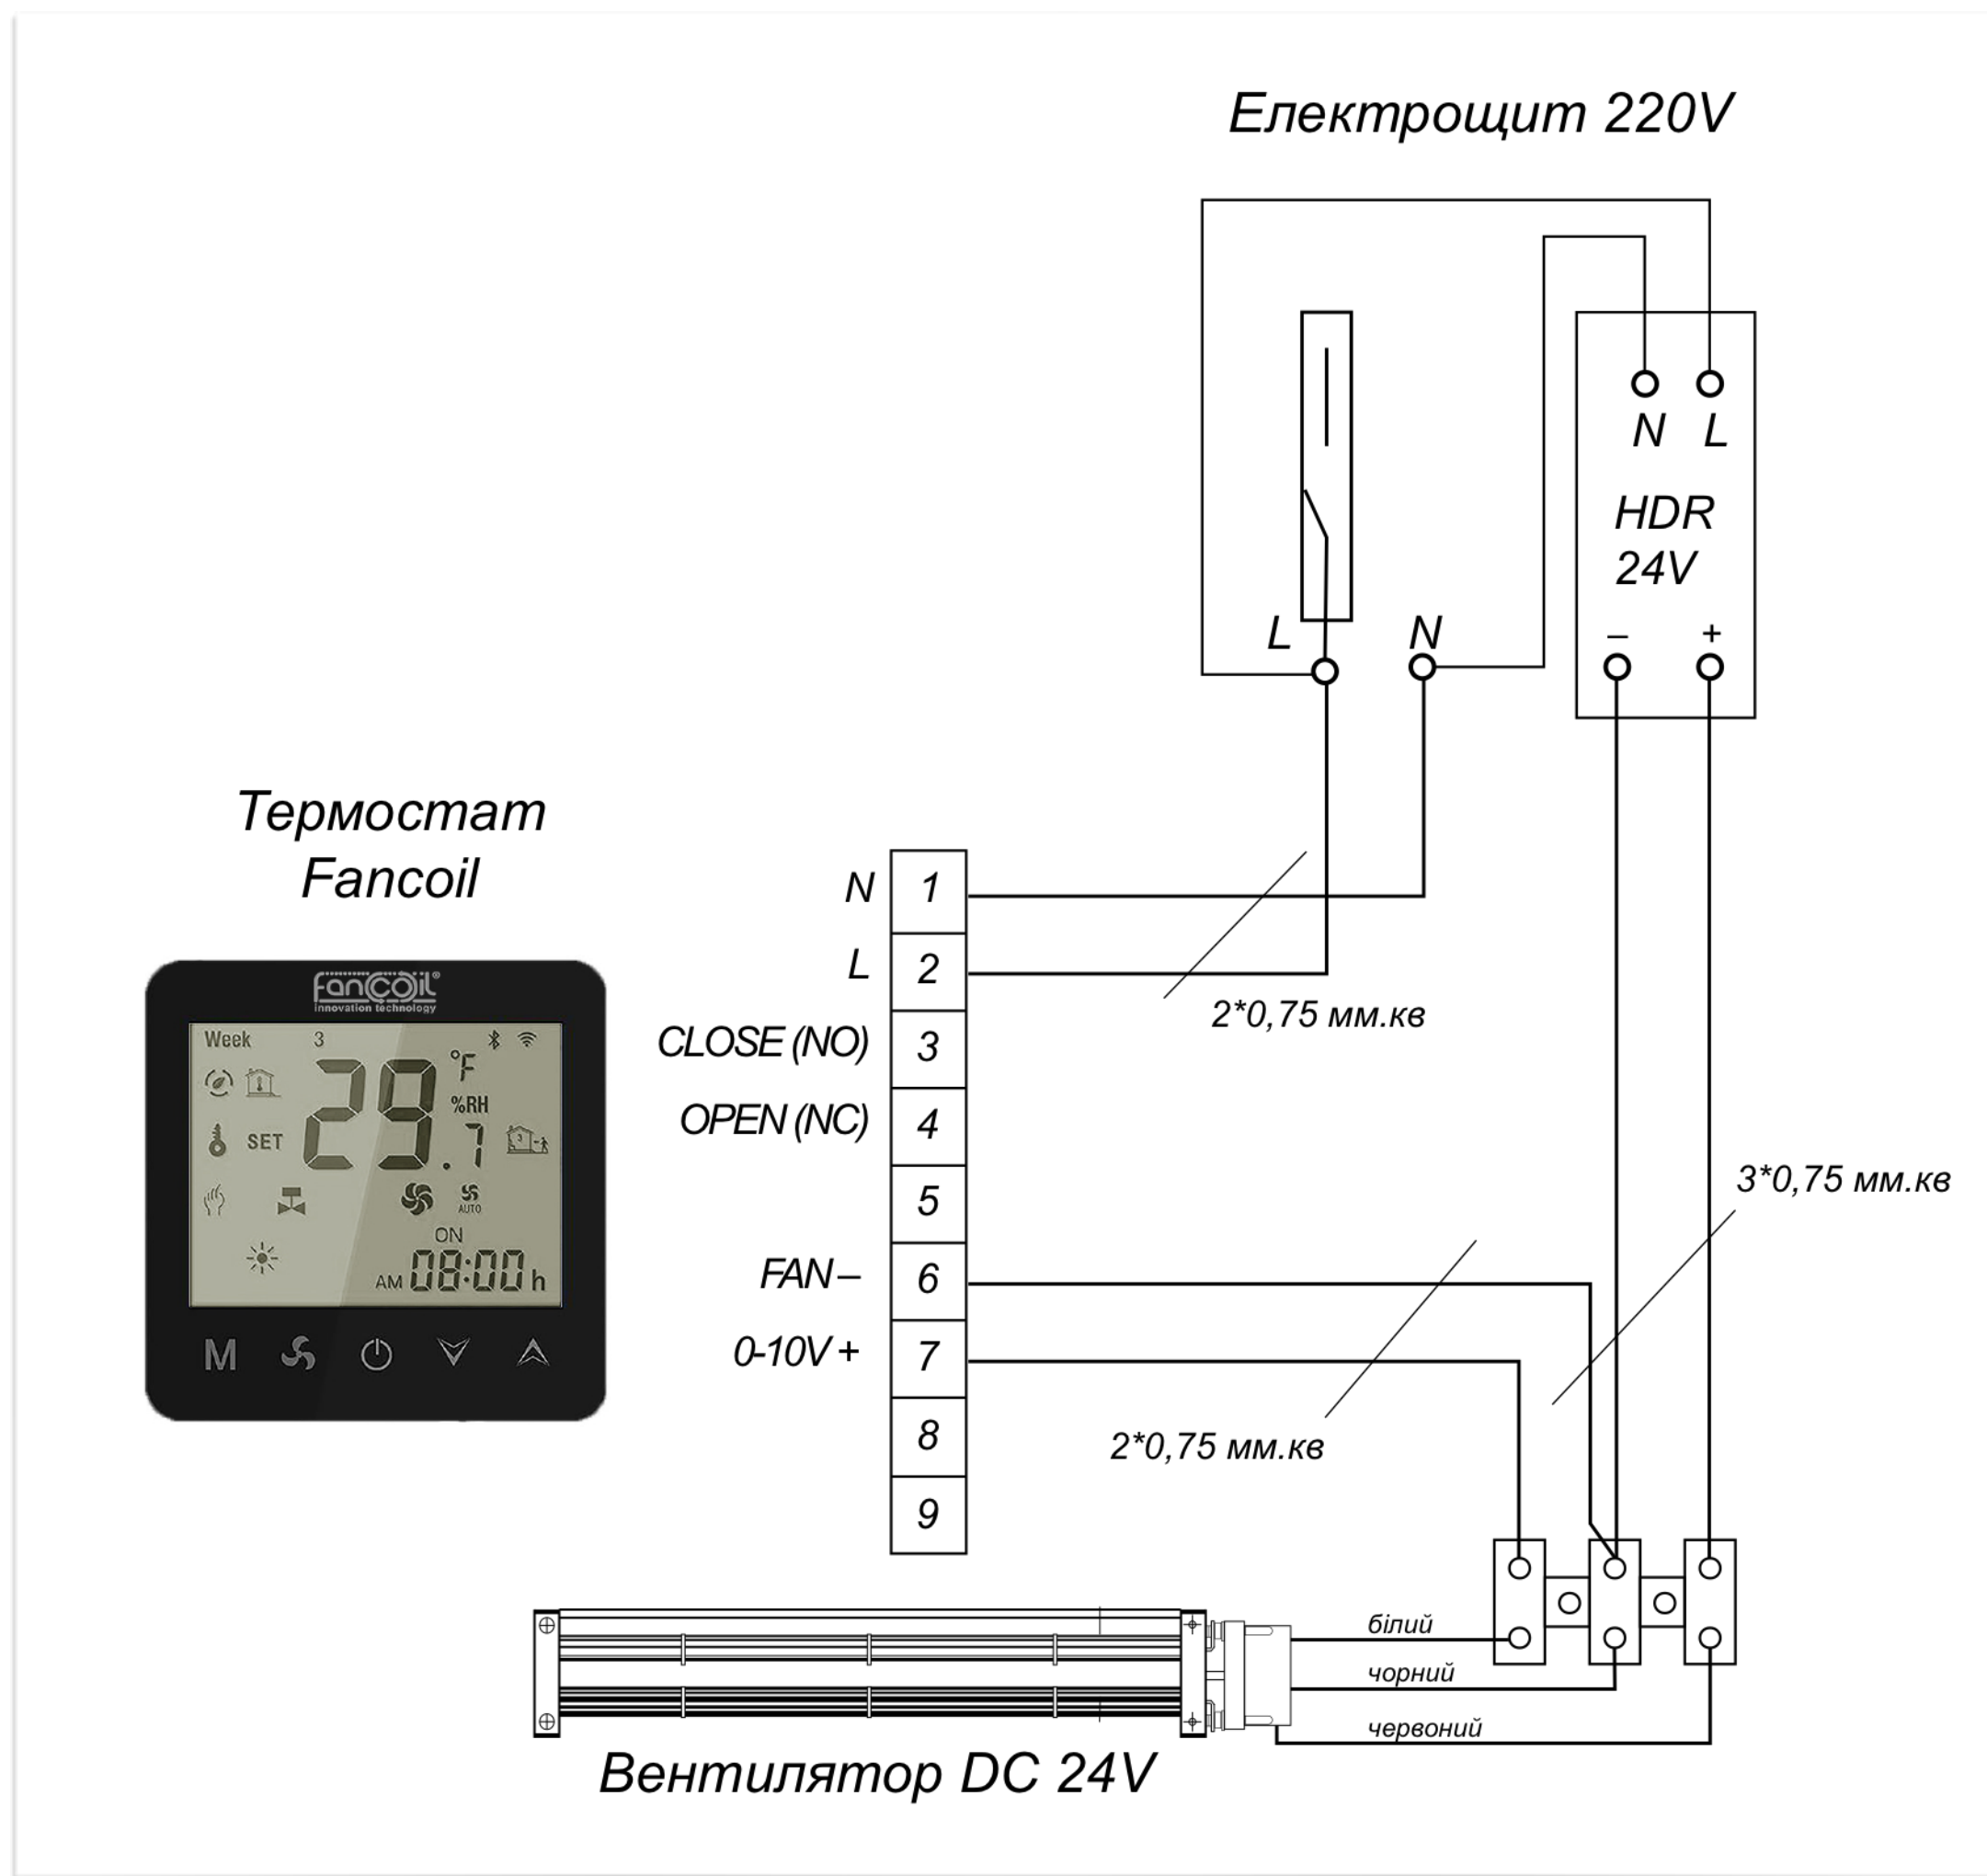

СХЕМА ПІДКЛЮЧЕННЯ АВТОМАТИКИ ДО КОНВЕКТОРІВ
З 3-ДРОВОНИМИ ВЕНТИЛЯТОРАМИ 24V ТА ТЕРМОСТАТОМ FANCOIL

БЕЗ ТЕРМОПРИВОДА

З ТЕРМОПРИВОДОМ