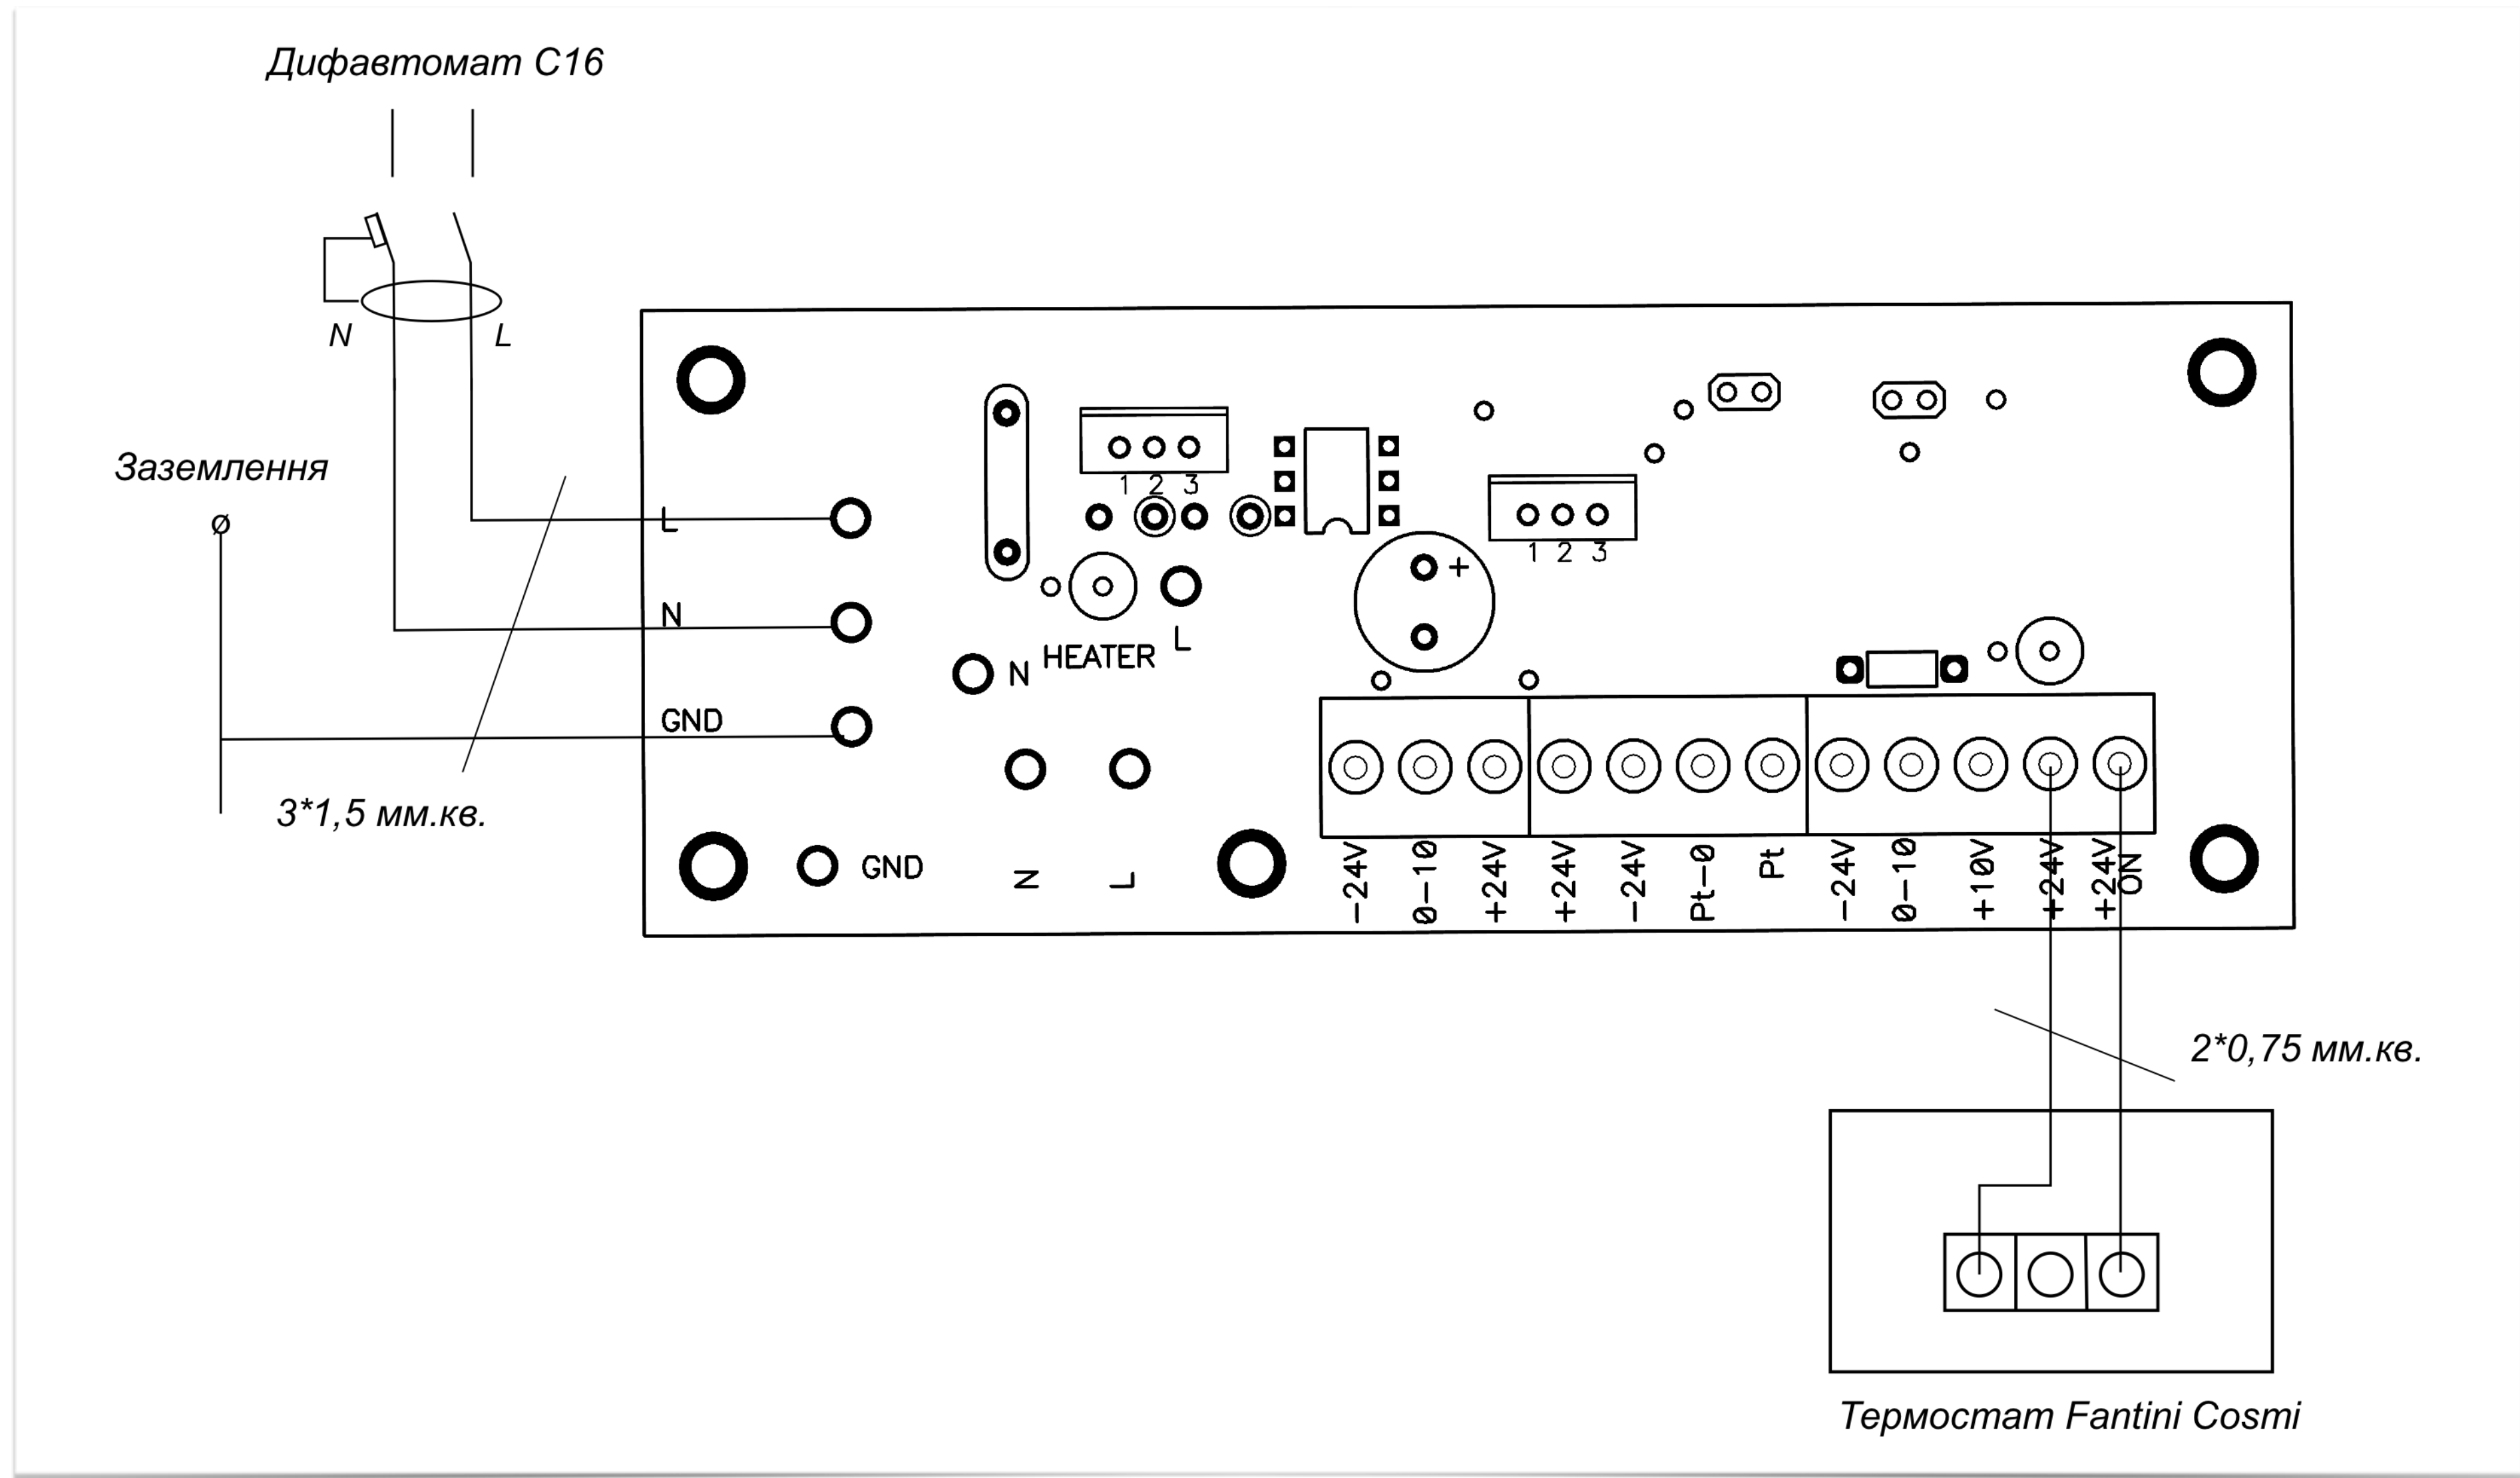

БЕЗ ТЕРМОПРИВОДА

З ТЕРМОПРИВОДОМ

**СХЕМА ПІДКЛЮЧЕННЯ АВТОМАТИКИ ДО КОНВЕКТОРІВ  
З 3-ДРОВОНИМИ ВЕНТИЛЯТОРАМИ 24V ТА ТЕРМОСТАТОМ FANCOIL WI-FI**

**БЕЗ ТЕРМОПРИВОДА**

**З ТЕРМОПРИВОДОМ**

СХЕМА ПІДКЛЮЧЕННЯ ЕЛЕКТРИЧНОГО  
ВНУТРІШНЬОПІДЛОГОВОГО КОНВЕКТОРА