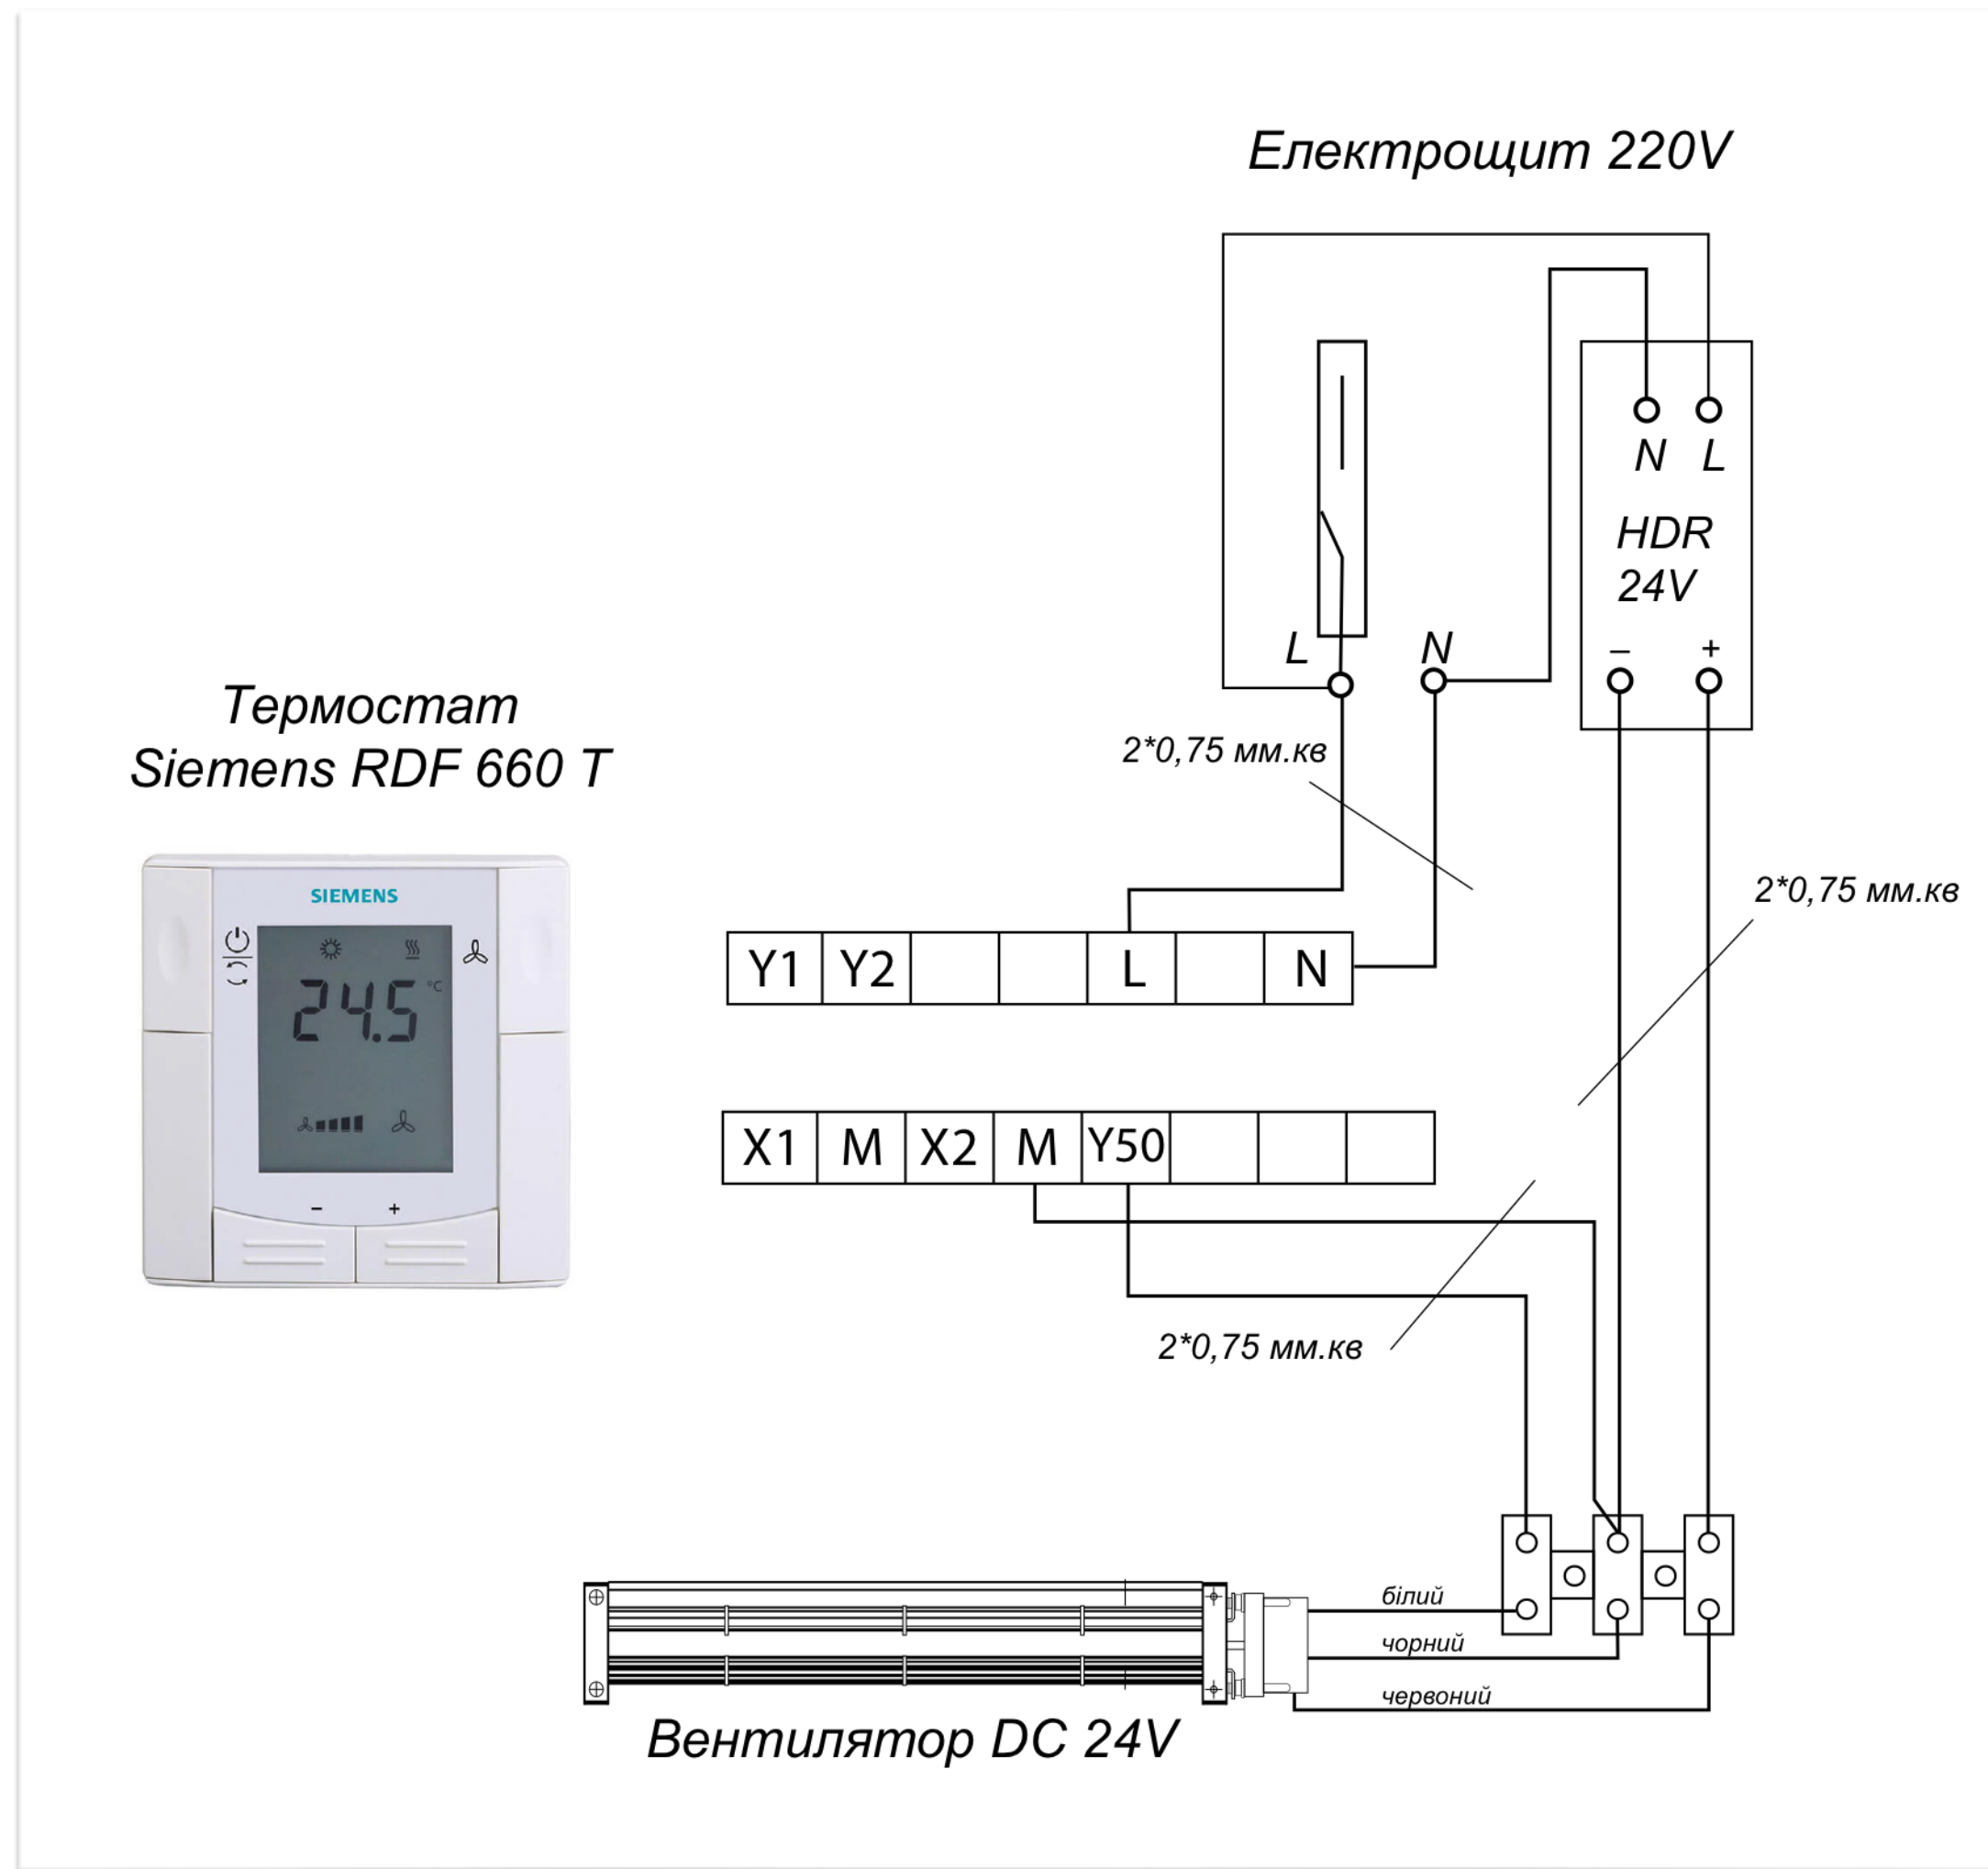

**З ТЕРМОПРИВОДОМ**

**СХЕМА ПІДКЛЮЧЕННЯ АВТОМАТИКИ ДО КОНВЕКТОРІВ  
З 3-ДРОВОНИМИ ВЕНТИЛЯТОРАМИ 24V ТА ТЕРМОСТАТОМ SIEMENS**

**БЕЗ ТЕРМОПРИВОДА**

**З ТЕРМОПРИВОДОМ**

**СХЕМА ПІДКЛЮЧЕННЯ АВТОМАТИКИ ДО КОНВЕКТОРІВ  
З 3-ДРОТОВИМИ ВЕНТИЛЯТОРАМИ 24V ТА ТЕРМОСТАТОМ MYCOND BLOCK 24V**