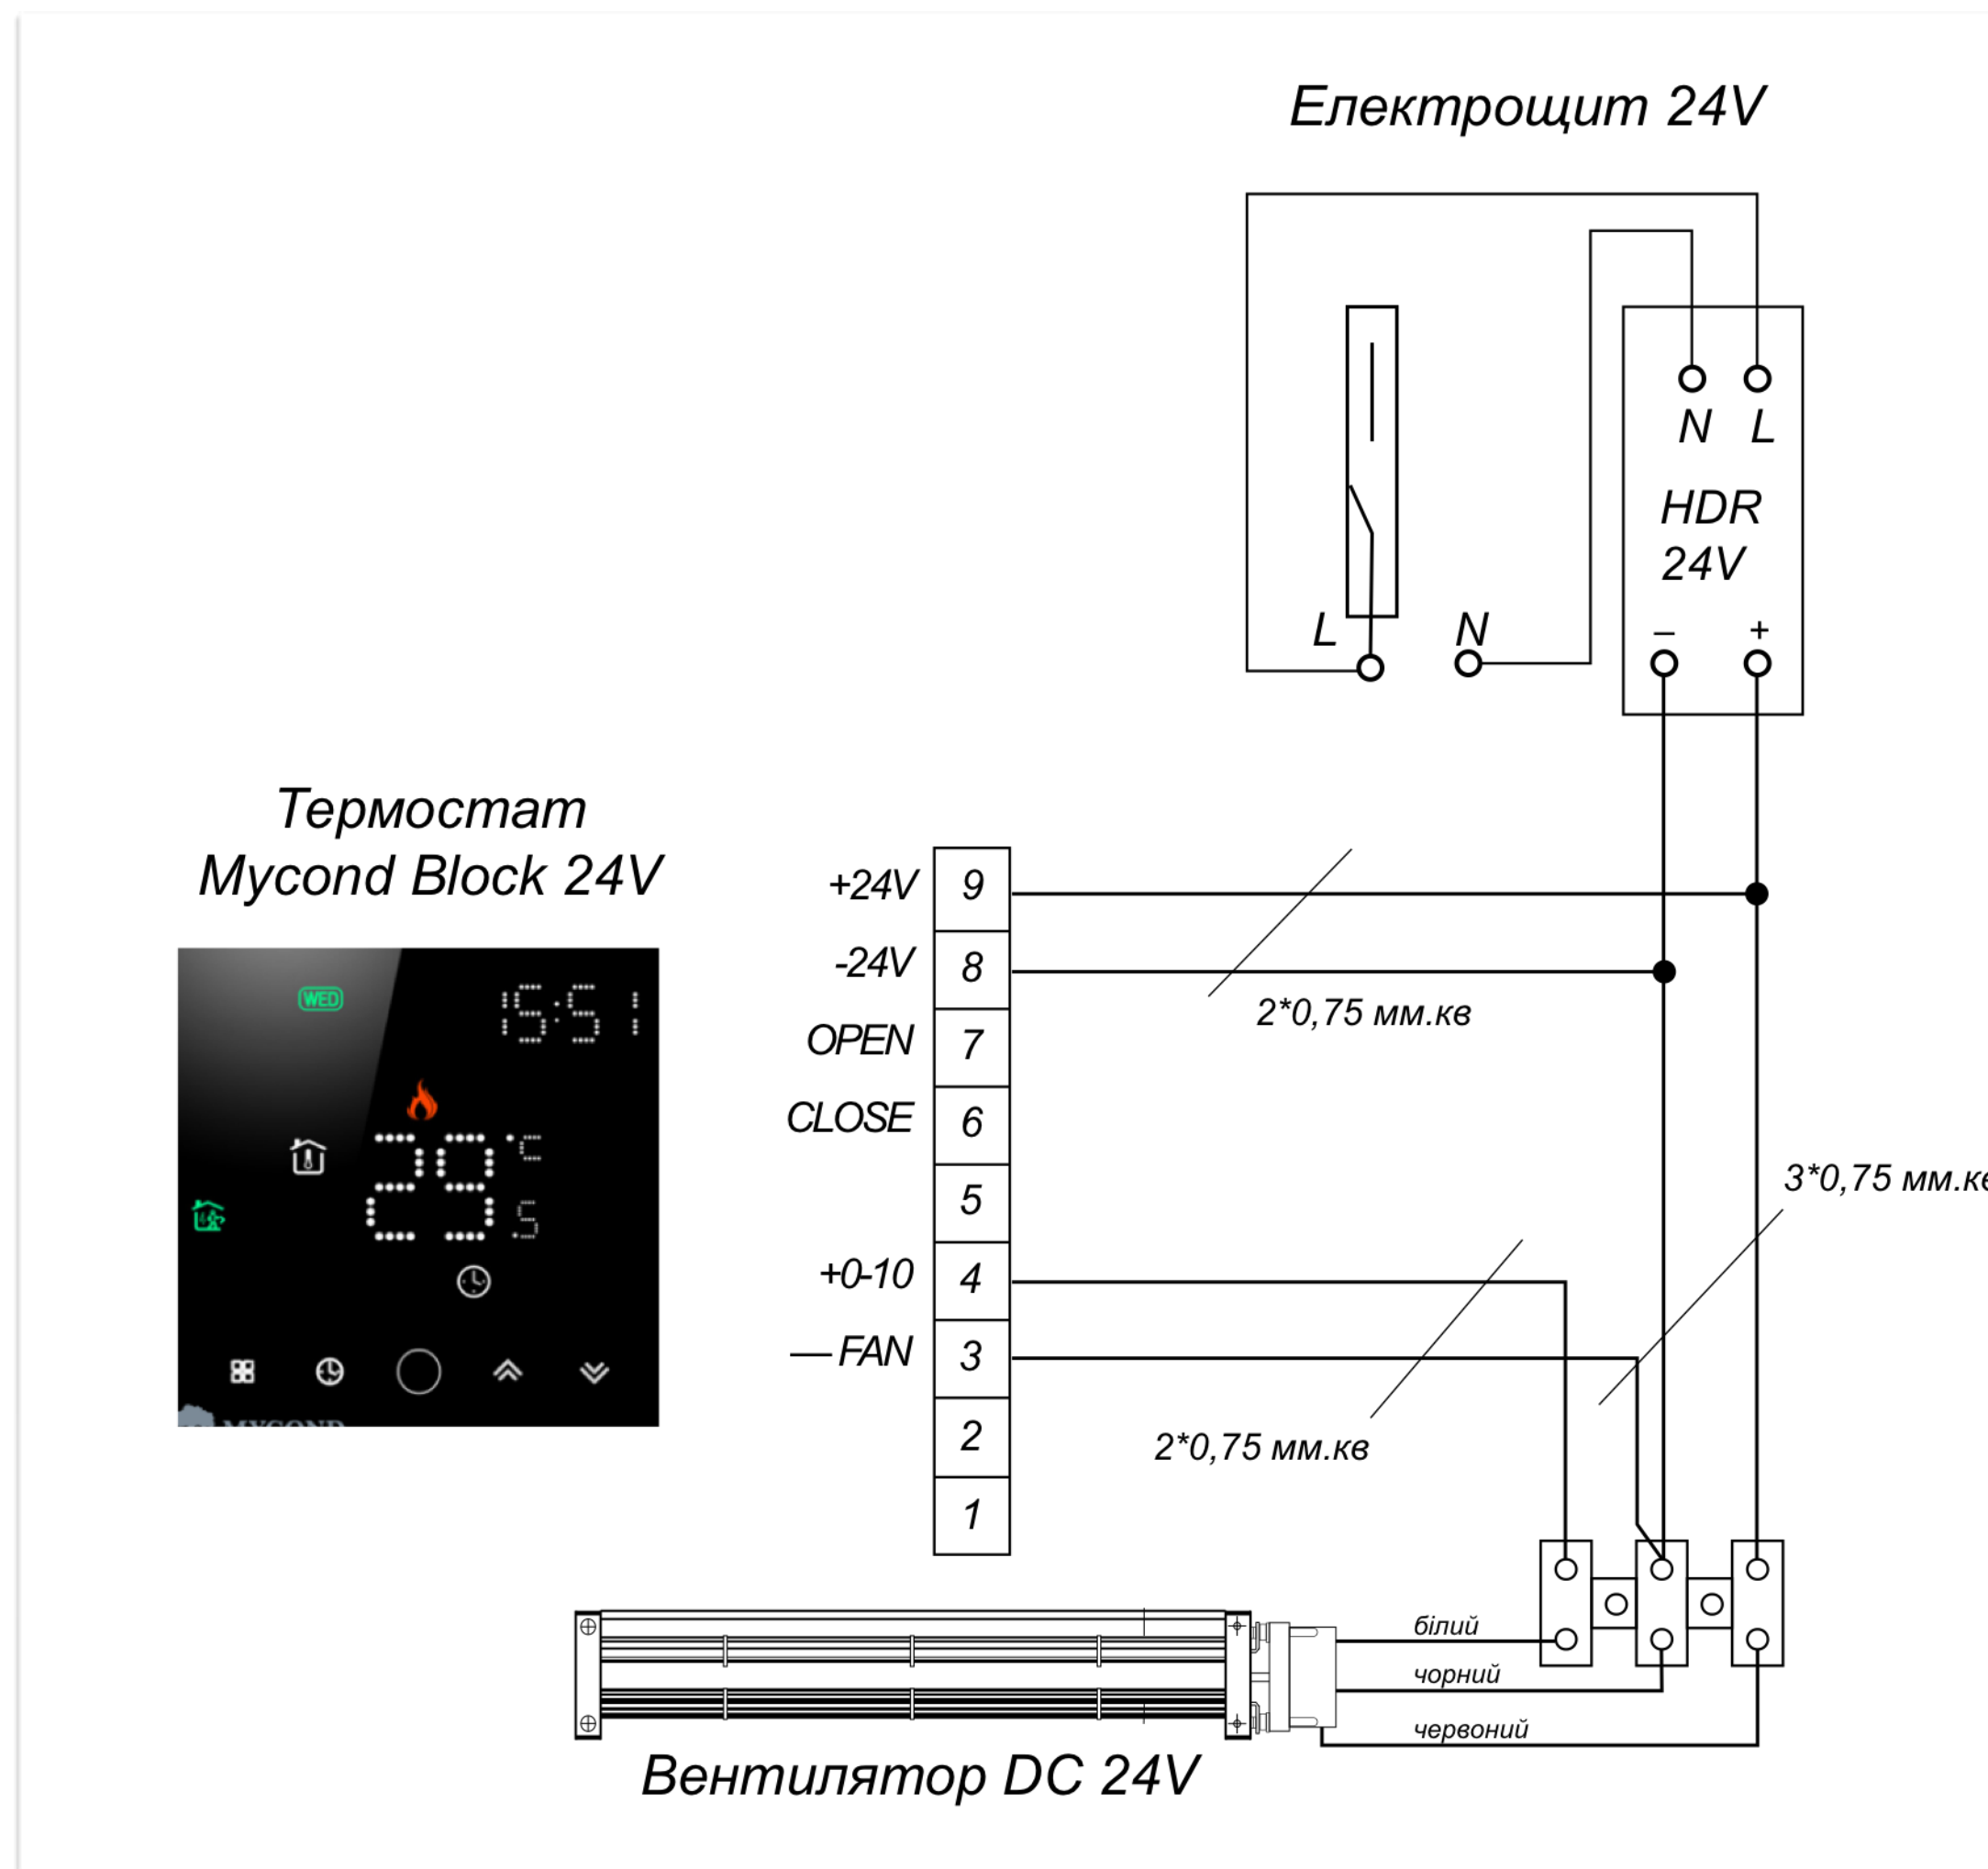

**СХЕМА ПІДКЛЮЧЕННЯ АВТОМАТИКИ ДО КОНВЕКТОРІВ
З 3-ДРОТОВИМИ ВЕНТИЛЯТОРАМИ 24V ТА ТЕРМОСТАТОМ MYCOND BLOCK 24V**

БЕЗ ТЕРМОПРИВОДА

З ТЕРМОПРИВОДОМ